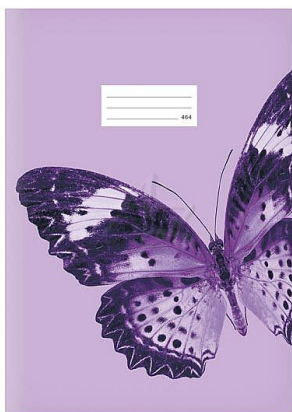

MFP sešit 464 LUX A4 60listů linka 8mm Motýl fialový

» Papíry » Sešity

Popis

Linkovaný školní sešit LUX - váš parťák na cestě za vědomostmi! Díky formátu A4 máte dostatek prostoru pro všechny poznámky, myšlenky i důležité informace z výuky. Elegantní fialový design s motýlím motivem přidává sešitu lehkost a styl, zatímco kvalitní papír zajišťuje plynulé psaní bez rozmazávání. Stránky s okraji o šířce 1,5 cm poskytují dostatek prostoru pro doplňující poznámky a přehledné uspořádání textu. Desky s matným laminem a lesklým UV lakem podtrhují elegantní design, zvýrazňují detaily a dodávají sešitu moderní vzhled. Je spolehlivým společníkem každého studenta! Typ: 464 Formát: A4 Motiv: motýl Počet listů: 60, linkované Gramáž listů papíru: 80 g/m² Desky: matný křídový papír 300 g/m² Uvedená cena je za 1 ks.

Značka	MFP
Kód zboží	044-257520365
Jednotka	ks
Balení	10

Linkovaný školní sešit LUX - váš parťák na cestě za vědomostmi!

Díky formátu A4 máte dostatek prostoru pro všechny poznámky, myšlenky i důležité informace z výuky. Elegantní fialový design s motýlím motivem přidává sešitu lehkost a styl, zatímco kvalitní papír zajišťuje plynulé psaní bez rozmazávání.

Dostupnost: Skladem

Parametry zboží

Označení sešitů	464
Formát	A4
Počet listů	60
Lineatura	Linkovaná