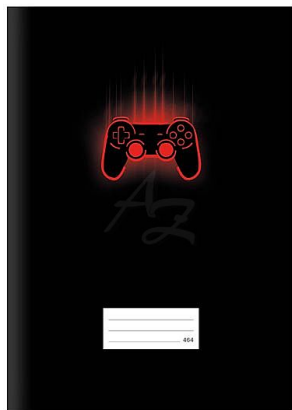

MFP sešit 464 LUX A4 60listů linka 8mm Herní

» Papíry » Sešity

Popis

Školní sešit pro hráče! Vstupte do světa, kde se herní vášně setkává s každodenními povinnostmi. Tento stylový školní sešit LUX formátu A4 je víc než jen místo na poznámky! Okraje široké 1,5 cm poskytují dostatek prostoru pro doplňující poznámky. Je ideální pro školní úkoly, pracovní poznámky nebo kreativní projekty.

Spojuje praktičnost s jednoduchostí. Desky mají matné lamino s lokálním UV lakem, který vytváří elegantní kontrast a zvýrazňuje detaily. Typ: 464 Formát: A4 Motiv: herní Počet listů: 60, linkované Gramáž listů papíru: 80 g/m² Desky: matný křídový papír 300 g/m² Uvedená cena je za 1 ks.