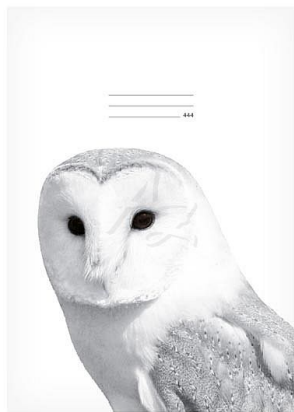

## Popis

Sešit, který se neokouká! Elegantní školní sešit LUX kombinuje praktickou funkčnost s estetickým designem. Na obálce dominuje nádherný obrázek sovy v jemných odstínech šedé a bílé, který symbolizuje moudrost a klid. Formát A4 s linkovanými stránkami a okraji o šířce 1,5 cm poskytuje dokonalý prostor pro jasně strukturované a uspořádané poznámky. Lesklá laminovaná obálka chrání sešit před každodenním opotřebením a zároveň dodává elegantní vzhled, který tě bude bavit každý den. Typ: 444 Formát: A4 Motiv: sova Šířka řádku: 8 mm Gramáž listů papíru: 80 g Počet listů: 40, linkované Desky: matný křídový papír 300 g s lesklou laminací Uvedená cena je za 1 ks.

Značka	<a href="#">MFP</a>
Kód zboží	044-257520358
Jednotka	ks
Balení	10

Sešit, který se neokouká!

Elegantní školní sešit LUX kombinuje praktickou funkčnost s estetickým designem. Na obálce dominuje nádherný obrázek sovy v jemných odstínech šedé a bílé, který symbolizuje moudrost a klid.