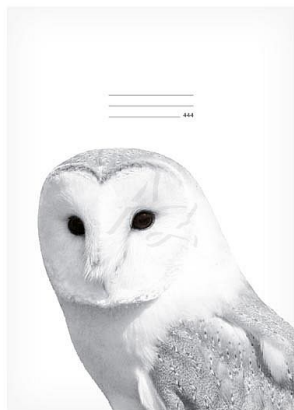

MFP sešit 444 LUX A4 40listů linka 8mm Sova

» Papíry » Sešity

Popis

Sešit, který se neokouká! Elegantní školní sešit LUX kombinuje praktickou funkčnost s estetickým designem. Na obálce dominuje nádherný obrázek sovy v jemných odstínech šedé a bílé, který symbolizuje moudrost a klid. Formát A4 s linkovanými stránkami a okraji o šířce 1,5 cm poskytuje dokonalý prostor pro jasně strukturované a uspořádané poznámky. Lesklá laminovaná obálka chrání sešit před každodenním opotřebením a zároveň dodává elegantní vzhled, který tě bude bavit každý den. Typ: 444 Formát: A4 Motiv: sova Šířka řádku: 8 mm Gramáž listů papíru: 80 g Počet listů: 40, linkované Desky: matný křídový papír 300 g s lesklou laminací Uvedená cena je za 1 ks.

Značka	MFP
Kód zboží	044-257520358
Jednotka	ks
Balení	10

Sešit, který se neokouká!

Elegantní školní sešit LUX kombinuje praktickou funkčnost s estetickým designem. Na obálce dominuje nádherný obrázek sovy v jemných odstínech šedé a bílé, který symbolizuje moudrost a klid.