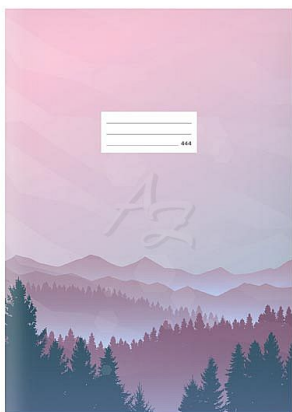

MFP sešit 444 LUX A4 40listů linka 8mm Krajina růžová

» Papíry » Sešity

Popis

Školní linkovaný sešit ve formátu A4, laděný do růžova s motivem krajiny, v originálních deskách s matným laminem a lokálním UV lakem. Stránky jsou opatřené okraji o šířce 1,5 cm. Typ: 444 Formát: A4 Motiv: krajina Šířka řádku: 8 mm Počet listů: 40, linkované Gramáž listů papíru: 80 g/m² Desky: matný křídový papír 300 g/m² Uvedená cena je za 1 ks.

Značka	MFP
Kód zboží	044-257520268
Jednotka	ks
Balení	10

Školní linkovaný sešit ve formátu A4, laděný do růžova s motivem krajiny, v originálních deskách s matným laminem a lokálním UV lakem. Stránky jsou opatřené okraji o šířce 1,5 cm.