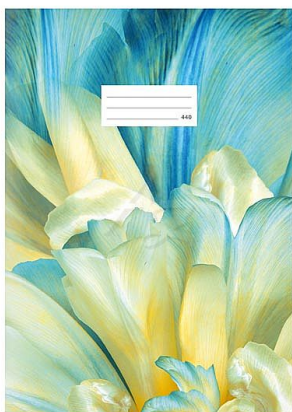

MFP sešit 440 LUX A4 40listů linka 8mm Květiny Modrožluté

» Papíry » Sešity

Popis

Začněte svůj školní den stylově! Tento školní sešit LUX zaujme nádherným květinovým motivem v jemných odstínech modré a žluté, který dodá vašim poznámkám svěžest a eleganci. Formát A4 a čisté, nelinkované stránky jsou ideální pro přehledné zápisy, rýsování a tvorbu schémat. Pevné desky s matným laminem a lokálním UV lakem nejen chrání obsah, ale také dodávají obálce atraktivní vzhled a příjemnou texturu. Díky kvalitní vazbě a odolnému provedení sešit vydrží každodenní používání a zůstane dlouho jako nový. Typ: 440 Formát: A4 Motiv: květinový Počet listů: 40, bez linek Gramáž listů papíru: 80 g/m² Desky: matný křídový papír 300 g/m² Uvedená cena je za 1 ks.

Značka	MFP
Kód zboží	044-257520351
Jednotka	ks
Balení	10

Začněte svůj školní den stylově! Tento školní sešit LUX zaujme nádherným květinovým motivem v jemných odstínech modré a žluté, který dodá vašim poznámkám svěžest a eleganci.