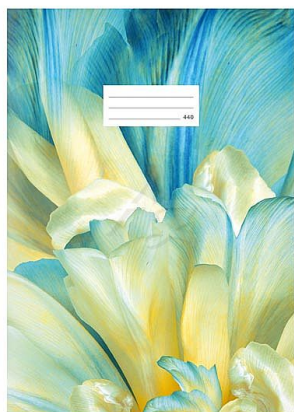

## Popis

Začněte svůj školní den stylově! Tento školní sešit LUX zaujme nádherným květinovým motivem v jemných odstínech modré a žluté, který dodá vašim poznámkám svěžest a eleganci. Formát A4 a čisté, nelinkované stránky jsou ideální pro přehledné zápisy, rýsování a tvorbu schémat. Pevné desky s matným laminem a lokálním UV lakem nejen chrání obsah, ale také dodávají obálce atraktivní vzhled a příjemnou texturu. Díky kvalitní vazbě a odolnému provedení sešit vydrží každodenní používání a zůstane dlouho jako nový. Typ: 440 Formát: A4 Motiv: květinový Počet listů: 40, bez linek Gramáž listů papíru: 80 g/m<sup>2</sup> Desky: matný křídový papír 300 g/m<sup>2</sup> Uvedená cena je za 1 ks.

Značka	<a href="#">MFP</a>
Kód zboží	044-257520351
Jednotka	ks
Balení	10

Začněte svůj školní den stylově! Tento školní sešit LUX zaujme nádherným květinovým motivem v jemných odstínech modré a žluté, který dodá vašim poznámkám svěžest a eleganci.