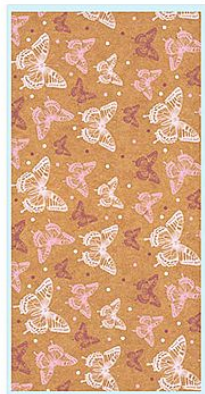

# MFP obálka DL 115g. Natur mix 290

» Papíry » Obálky a tašky » Ozdobné a barevné obálky

Značka	<a href="#">MFP</a>
Kód zboží	020-25550290
Jednotka	ks
Balení	1

Celoplošně potištěné celoroční dopisní obálky DL s krycí páskou (natur) - Posíláte rádi dopisy? Pořídte si u nás tyto krásné dopisní obálky a nezapomeňte si u nás také koupit dopisní papír a propisku!