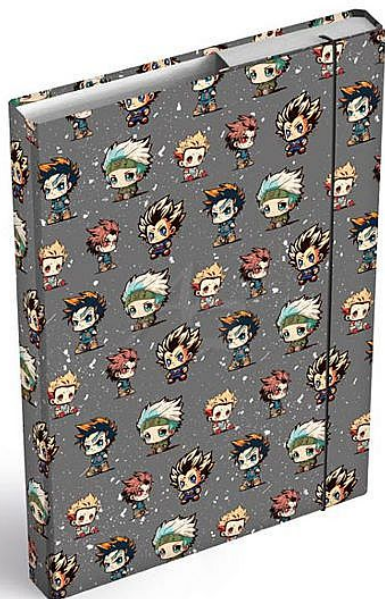

# MFP box na sešity A5 Anime Mascots

» Škola » Školní desky, boxy, kufříky » Boxy na sešity A5

## Popis

Box na sešity - Anime Mascots - Formát: A5 - Materiál: lepenkový karton s laminem - Motiv: danime maskoti - Barva: tmavě šedá - Zavírání: gumičkou - Vlastnosti: snadno udržovatelný

Značka	<a href="#">MFP</a>
Kód zboží	421-258021061
Jednotka	ks
Balení	24

Školní tmavě šedé desky na sešity ve velikosti A5 s motivem anime maskotů. Jsou nezbytnou součástí vybavení každého školáka. Díky školním deskám budou všechny sešity a učebnice pohromadě a neponičené. Tyto desky na sešity jsou opatřeny gumou, která zabraňuje samovolnému otevření. Heft box je vyroben z kvalitního lepenkového kartonu, potaženého laminem. Z tohoto důvodu se dá velice lehce udržovat.