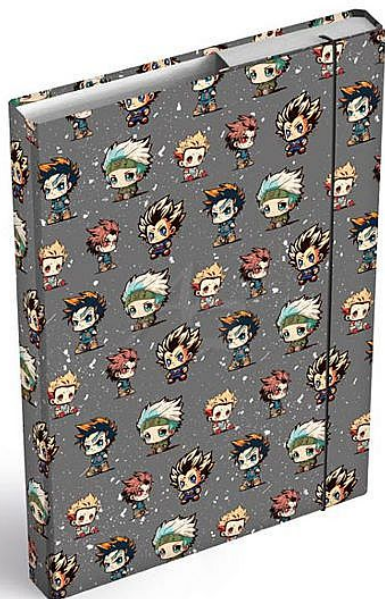

MFP box na sešity A5 Anime Mascots

» Škola » Školní desky, boxy, kufříky » Boxy na sešity A5

Popis

Box na sešity - Anime Mascots - Formát: A5 - Materiál: lepenkový karton s laminem - Motiv: danime maskoti - Barva: tmavě šedá - Zavírání: gumičkou - Vlastnosti: snadno udržovatelný

Značka	MFP
Kód zboží	421-258021061
Jednotka	ks
Balení	24

Školní tmavě šedé desky na sešity ve velikosti A5 s motivem anime maskotů. Jsou nezbytnou součástí vybavení každého školáka. Díky školním deskám budou všechny sešity a učebnice pohromadě a nepoškozené. Tyto desky na sešity jsou opatřeny gumou, která zabraňuje samovolnému otevření. Heft box je vyroben z kvalitního lepenkového kartonu, potaženého laminem. Z tohoto důvodu se dá velice lehce udržovat.