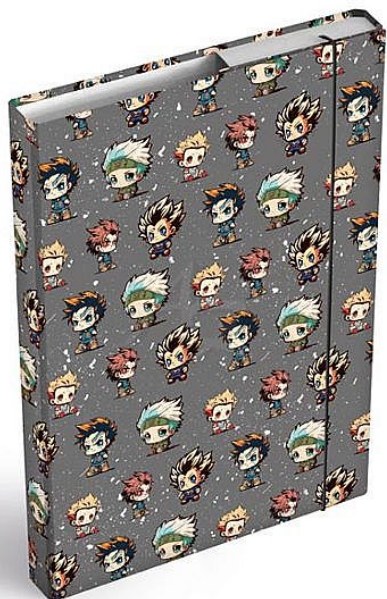

MFP box na sešity A4 Anime Mascot

» Škola » Školní desky, boxy, kufříky » Boxy na sešity A4

Popis

Box na sešity - Anime Mascot - Formát: A4 - Materiál: lepenkový karton s laminem - Motiv: anime mascot - Zavírání: gumičkou - Vlastnosti: snadno udržovatelný

Značka	MFP
Kód zboží	421-258021071
Jednotka	ks
Balení	24

Školní tmavě šedé desky na sešity ve velikosti A4 s motivem anime maskotů. Jsou nezbytnou součástí vybavení každého školáka. Díky školním deskám budou všechny sešity a učebnice pohromadě a nepoškozené. Tyto desky na sešity jsou opatřeny gumou, která zabraňuje samovolnému otevření. Heft box je vyroben z kvalitního lepenkového kartonu, potaženého laminem. Z tohoto důvodu se dá velice lehce udržovat.