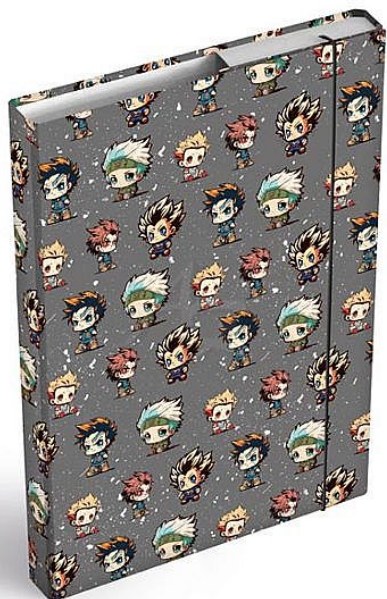

# MFP box na sešity A4 Anime Mascot

» Škola » Školní desky, boxy, kufříky » Boxy na sešity A4

## Popis

Box na sešity - Anime Mascot - Formát: A4 - Materiál: lepenkový karton s laminem - Motiv: anime mascot - Zavírání: gumičkou - Vlastnosti: snadno udržovatelný

Značka	<a href="#">MFP</a>
Kód zboží	421-258021071
Jednotka	ks
Balení	24

Školní tmavě šedé desky na sešity ve velikosti A4 s motivem anime maskotů. Jsou nezbytnou součástí vybavení každého školáka. Díky školním deskám budou všechny sešity a učebnice pohromadě a neponičené. Tyto desky na sešity jsou opatřeny gumou, která zabraňuje samovolnému otevření. Heft box je vyroben z kvalitního lepenkového kartonu, potaženého laminem. Z tohoto důvodu se dá velice lehce udržovat.