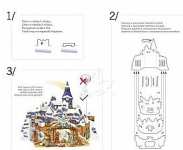

MFP betlém venkovský skládanka z kartonu BS-06

» » Vánoční dekorace

Popis

Skládací betlém barevný z kartonu. Poskládejte si papírový betlém s Josefem, pannou Marií a malým Ježíškem v jesličkách. Najdete zde vyobrazené i Tři Krále, nebo-li mudrce z východu, Kašpara, Melichara a Baltazara. Sestavení je velice jednoduché a nepotřebujete k němu žádné nástroje. Betlém se skládá ze 4 dílů a jde velice lehce rozložit a zase uschovat. Do betlému můžete vložit čajovou elektrickou svíčku, která dodá betlému tu pravou vánoční atmosféru. **POZOR:** použití pouze s LED svíčkou na baterie (max. 3V) Na zadní straně balení je návod k sestavení betlému. Svíčka není součástí balení. Betlém je zabalen v sáčku.

Značka	MFP
Kód zboží	680-251120010
Jednotka	ks
Balení	1

Skládací betlém barevný z kartonu. Poskládejte si papírový betlém s Josefem, pannou Marií a malým Ježíškem v jesličkách. Najdete zde vyobrazené i Tři Krále, nebo-li mudrce z východu, Kašpara, Melichara a Baltazara. Sestavení je velice jednoduché a nepotřebujete k němu žádné nástroje.