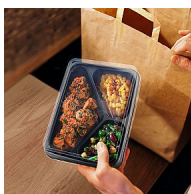

# menu mísa 3dílná Reware Lunch/20ks opakovaně použitelná 227x178x49mm PP Černá

» Gastro a obaly » Jednorázové nádobí » Opakovaně použitelné nádobí

## Popis

OPAKOVANĚ POUŽITELNÉ NÁDOBÍ !!! Menu mísa (PP) Reware Lunch vratná nedělená černá 227 x 178 x 49 mm [20 ks]. Do teploty 50 - 60 stupňů. 125 x použitelné.

Značka	<a href="#">WIMEX.</a>
Kód zboží	890-02PP9110
Jednotka	bal.
Balení	20

## OPAKOVANĚ POUŽITELNÉ NÁDOBÍ !!!

Menu mísa (PP) Reware Lunch vratná nedělená černá 227 x 178 x 49 mm [20 ks]. Do teploty 50 - 60 stupňů. 125 x použitelné.

Dostupnost:

Skladem u dodavatele