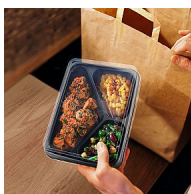

menu mísa 3dílná Reware Lunch/20ks opakovaně použitelná 227x178x49mm PP Černá

» Gastro a obaly » Jednorázové nádobí » Opakovaně použitelné nádobí

Popis

OPAKOVANĚ POUŽITELNÉ NÁDOBÍ !!! Menu mísa (PP) Reware Lunch vratná nedělená černá 227 x 178 x 49 mm [20 ks]. Do teploty 50 - 60 stupňů. 125 x použitelné.

Značka	WIMEX.
Kód zboží	890-02PP9110
Jednotka	bal.
Balení	20

OPAKOVANĚ POUŽITELNÉ NÁDOBÍ !!!

Menu mísa (PP) Reware Lunch vratná nedělená černá 227 x 178 x 49 mm [20 ks]. Do teploty 50 - 60 stupňů. 125 x použitelné.