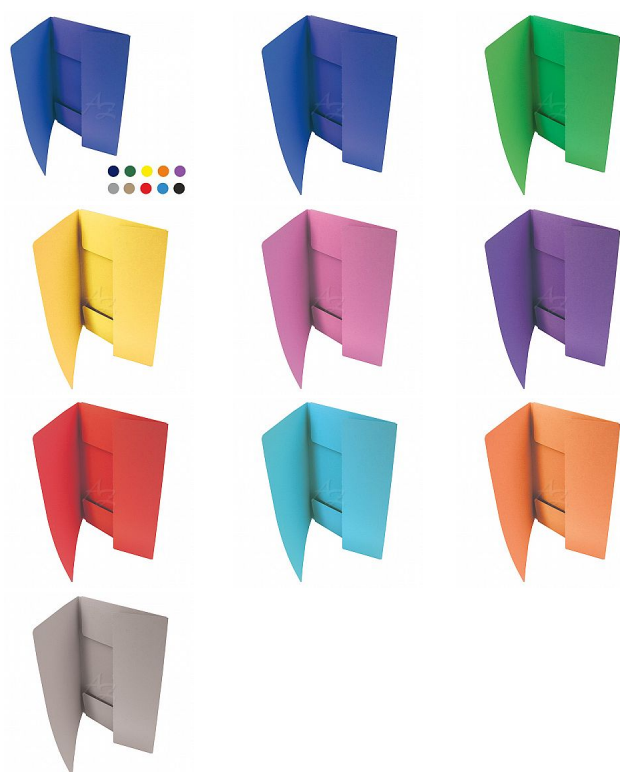

mapa 3klopá A4/5ks, karton, Classic - barevné varianty

» Archivace » Složky a rychlovaže » Odkládací mapy a desky

Kód zboží	081-9201232
Jednotka	bal.
Balení	1

Odkládací mapa je ve velikosti A4 + tři klopy. Mapa je určena k archivaci a třídění dokumentů. Klopy ze tří stran zabrání tomu, aby obsah vypadl. Prakticky a rychle dokumenty uschováte, je vhodná pro použití jak v kanceláři tak i ve škole. Je vyrobena z materiálu eko karton CLASSIC. Prodejní balení obsahuje 50 kusů.

Dostupnost:

Skladem >10

mapa 3klopá A4/5ks, karton, Classic - barevné varianty

» Archivace » Složky a rychlovazače » Odkládací mapy a desky

Popis

Mapa 3klopá A4/5 ks, karton, Classic, - Formát: A4 -
Materiál: eko karton 240 g - Počet klop: 3 - Balení: 5 ks

Parametry zboží

Barva	Modrá
Formát	A4
