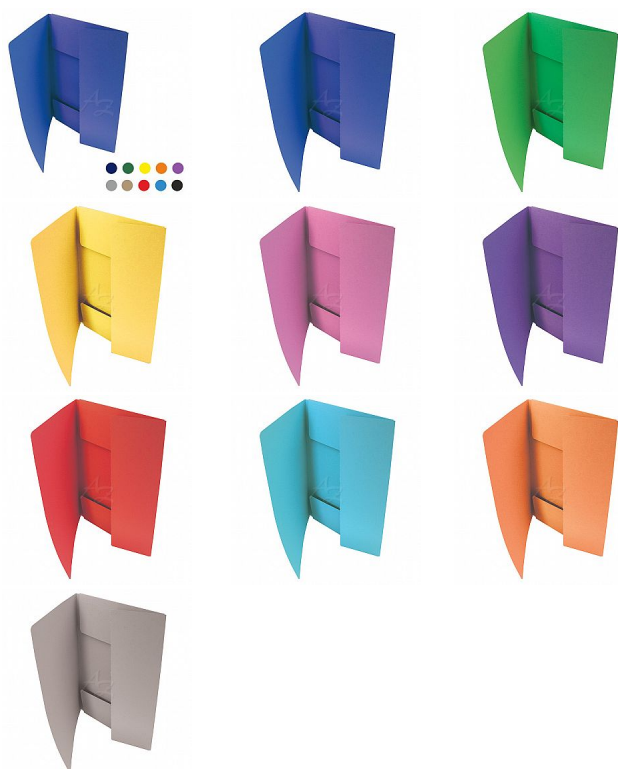

mapa 3klopá A4/5ks, karton, Classic - barevné varianty

» Archivace » Složky a rychlovaže » Odkládací mapy a desky

Kód zboží	081-9201232
Jednotka	bal.
Balení	1

Odkládací mapa je ve velikosti A4 + tři klopy. Mapa je určena k archivaci a třídění dokumentů. Klopy ze tří stran zabrání tomu, aby obsah vypadl. Prakticky a rychle dokumenty uschováte, je vhodná pro použití jak v kanceláři tak i ve škole. Je vyrobena z materiálu eko karton CLASSIC. Prodejní balení obsahuje 50 kusů.

Dostupnost:

Skladem >10

mapa 3klopá A4/5ks, karton, Classic - barevné varianty

» Archivace » Složky a rychlovazače » Odkládací mapy a desky

Popis

Mapa 3klopá A4/5 ks, karton, Classic, - Formát: A4 -
Materiál: eko karton 240 g - Počet klop: 3 - Balení: 5 ks

Parametry zboží

Barva	Modrá
Formát	A4
