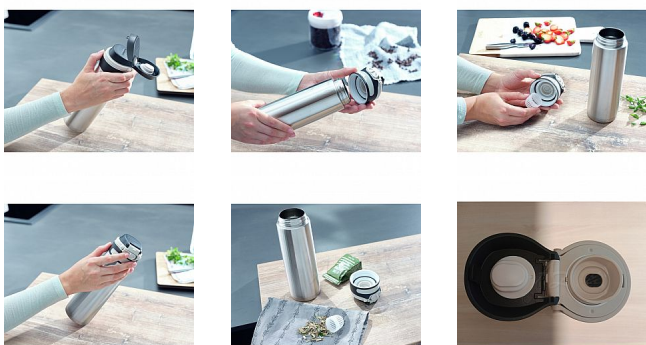

LEIFHEIT termoska se šikvným uzávěrem 600 ml, stříbrná

» Úklid a drogerie » Domácí potřeby » Dózy, podnosy, termosky

Popis

LEIFHEIT termoska se šikvným uzávěrem - Barva: stříbrná - Objem: 600 ml - Vlastnosti: 100 % nepropustný uzávěr, otevření jednou rukou, odjímatelné sítko, šikvná rukojeť, měkká zóna

Kód zboží 983-009823272

Jednotka ks

Balení 4

Leifheit termoska se šikvným uzávěrem o objemu 600 ml v stříbrné barvě. Termoláhev je díky praktickému uzávěru vhodná na cesty. Uzávěr je nepropustný a dá se otevřít jednou rukou. Láhev obsahuje odjímatelné sítko na sypané čaje. Termoska má šikvnou rukojeť a měkkou zónu pro uchopení.

Dostupnost:

Skladem

Parametry zboží

Barva stříbrná