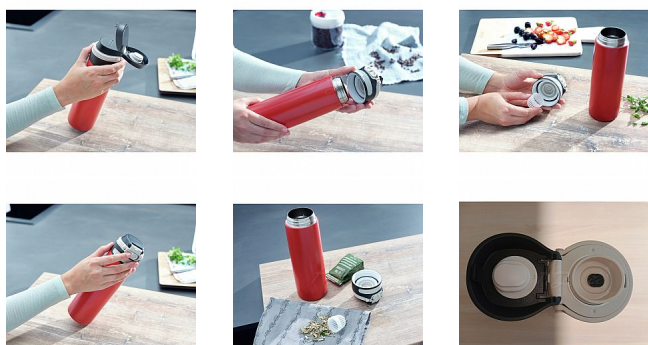

LEIFHEIT termoska se šikovným uzávěrem 600 ml, červená

» Úklid a drogerie » Domácí potřeby » Dózy, podnosy, termosky

Popis

LEIFHEIT termoska se šikovným uzávěrem - Barva: červená - Objem: 600 ml - Vlastnosti: 100 % nepropustný uzávěr, otevření jednou rukou, odjímatelné sítko, šikovná rukojeť, měkká zóna

Kód zboží	983-009823273
Jednotka	ks
Balení	4

Leifheit termoska se šikovným uzávěrem o objemu 600 ml v červené barvě. Termoláhev je díky praktickému uzávěru vhodná na cesty. Uzávěr je nepropustný a dá se otevřít jednou rukou. Láhev obsahuje odjímatelné sítko na sypané čaje. Termoska má šikovnou rukojeť a měkkou zónu pro uchopení.