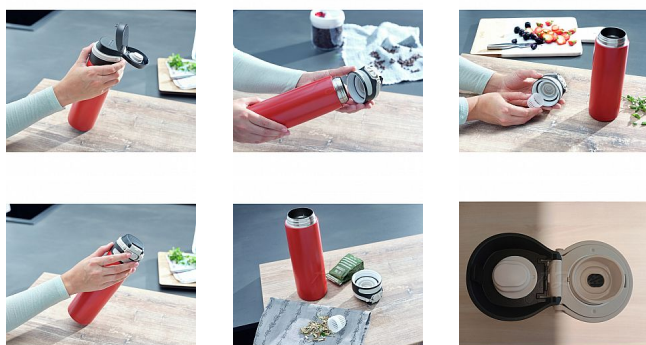

# LEIFHEIT termoska se šikovným uzávěrem 600 ml, červená

» Úklid a drogerie » Domácí potřeby » Dózy, podnosy, termosky

## Popis

LEIFHEIT termoska se šikovným uzávěrem - Barva: červená - Objem: 600 ml - Vlastnosti: 100 % nepropustný uzávěr, otevření jednou rukou, odjímatelné sítko, šikovná rukojeť, měkká zóna

Kód zboží	983-009823273
Jednotka	ks
Balení	4

Leifheit termoska se šikovným uzávěrem o objemu 600 ml v červené barvě. Termoláhev je díky praktickému uzávěru vhodná na cesty. Uzávěr je nepropustný a dá se otevřít jednou rukou. Láhev obsahuje odjímatelné sítko na sypané čaje. Termoska má šikovnou rukojeť a měkkou zónu pro uchopení.