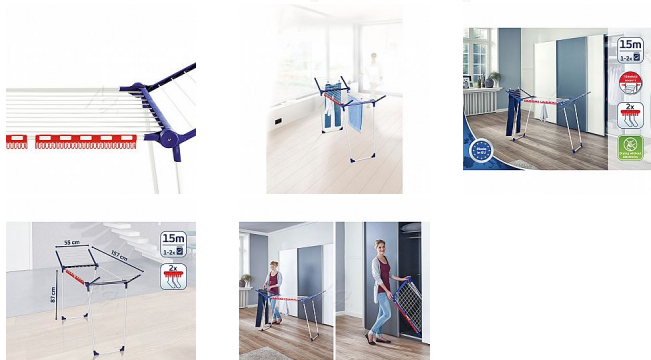

LEIFHEIT sušák na prádlo Pegasus 150 Solid

» Úklid a drogerie » Úklidové pomůcky » Mopy » Držáky mopy, násady

Kód zboží 982-25058010

Jednotka ks

Balení 1

Stabilní sušák na prádlo Pegasus 150 Solid Slim značky Leifheit. Ideální pro vnitřní i venkovní použití. Šířka sušáku je pouhých 55 cm.

Snadná manipulace i v rozloženém stavu. 2 easyclipy na sušení drobného prádla. 15 m sušící plochy. Výška sklápěcích bočnic 105 cm.

Možnost zavěšení dlouhých kusů oděvů.

Dostupnost:

Skladem

Popis

LEIFHEIT sušák na prádlo Pegasus 150 Solid - Rozměr: 87 x 157 x 55 cm - Výška sklápěcích bočnic: 105 cm - Velikost sušící plochy: 15 m - Možnost zavěšení dlouhých kusů oděvů - Easy clip: 2 x - Vhodné: vnitřní i venkovní použití