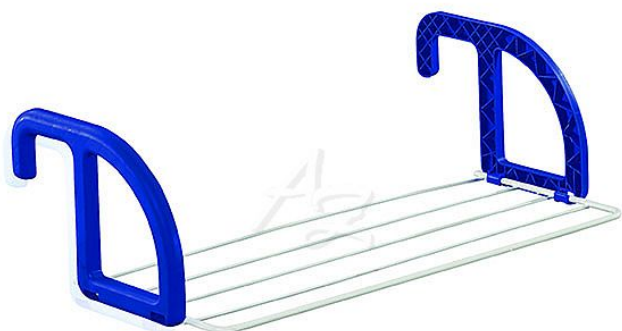

# LEIFHEIT sušák na prádlo Classic 25

» Úklid a drogerie » Úklidové pomůcky » Mopy » Držáky mopy, násady

Kód zboží 982-25058070

Jednotka ks

Balení 9

Závěsný sušák na prádlo Classic 25 značky Leifheit. Tyče potažené plastovým pláštěm. Odolný vůči UV záření. Vhodný na venkovní použití. K zavěšení na balkon, dveře, okenní parapet apod. 2,5 m sušící plochy.

## Popis

LEIFHEIT ušák na prádlo Classic 25 - Délka sušící plochy: 2,5 m - Velikost držáků na zavěšení: 1 - 7 cm - Použití: venkovní - K zavěšení: balkon, dveře, okenní parapet apod. - Odolný vůči UV záření - Tyče potažené plastovým pláštěm