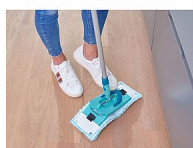

LEIFHEIT set Clean TWIST M Ergo + static plus 52137

» Úklid a drogerie » Úklidové pomůcky » Mopy » Sety

Kód zboží	982-25052128
Jednotka	ks
Balení	1

Nový inovovaný set Clean Twist M - vědro se ždímacím nástavcem a mopem s revoluční technologií odstředivého ždímání.

Nejjednodušší způsob úklidu podlah - vhodné zejména na citlivé dřevěné podlahy Šetrný úklid citlivých podlah. Patentovaná rotační technologie v rukojeti. Náhrada mopu je sušší než u jiných úklidových systémů a nečistoty jsou odstředěny. Náhrada mopu Super Soft: šetrné na dřevo s minimální vlhkostí a jemnou strukturou chrání podlahu před poškrábáním.

NOVĚ: snadné uchycení náhrady přes kapsy a suché zipy Velcro Funkcionalita zastavení odstředování pro snadnou kontrolu vlhkosti. 360° flexibilní kloub pro snadné vytírání do osmiček. Spoj umožňující ohyb na plochu pro čištění těžko přístupných míst, např. pod nábytkem nebo postelemi. Pohodlná rukojeť vědra pro snadný transport a kompaktní skladování. Optimalizované vylévání vody.

Vyrobeno ve vlastním výrobním závodě v ČR.

Dostupnost:

Skladem >10

Popis

LEIFHEIT set Clean TWIST M Ergo + static plus - Rozměr vědra: 27 x 37 x 24 cm - Objem vědra: 6 l - Rozměr mopu: 110 - 140 cm - Délka mopu: 33 cm - Barva mopu + vědra: tyrkysová - Vědro je bez koleček