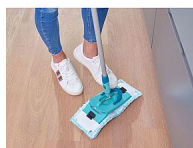

LEIFHEIT set Clean TWIST M Ergo + static plus 52137

» Úklid a drogerie » Úklidové pomůcky » Mopy » Sety

Kód zboží	982-25052128
Jednotka	ks
Balení	1

Nový inovovaný set Clean Twist M - vědro se ždímacím nástavcem a mopem s revoluční technologií odstředivého ždímání.

Nejjednodušší způsob úklidu podlah - vhodné zejména na citlivé dřevěné podlahy Šetrný úklid citlivých podlah. Patentovaná rotační technologie v rukojeti. Náhrada mopu je sušší než u jiných úklidových systémů a nečistoty jsou odstředěny. Náhrada mopu Super Soft: šetrné na dřevo s minimální vlhkostí a jemnou strukturou chrání podlahu před poškrábáním.

NOVĚ: snadné uchycení náhrady přes kapsy a suché zipy Velcro Funkcionalita zastavení odstředování pro snadnou kontrolu vlhkosti. 360° flexibilní kloub pro snadné vytírání do osmiček. Spoj umožňující ohyb na plochu pro čištění těžko přístupných míst, např. pod nábytkem nebo postelemi. Pohodlná rukojeť vědra pro snadný transport a kompaktní skladování. Optimalizované vylévání vody.

Vyrobeno ve vlastním výrobním závodě v ČR.

Dostupnost:

Skladem >10

Popis

LEIFHEIT set Clean TWIST M Ergo + static plus - Rozměr vědra: 27 x 37 x 24 cm - Objem vědra: 6 l - Rozměr mopu: 110 - 140 cm - Délka mopu: 33 cm - Barva mopu + vědra: tyrkysová - Vědro je bez koleček