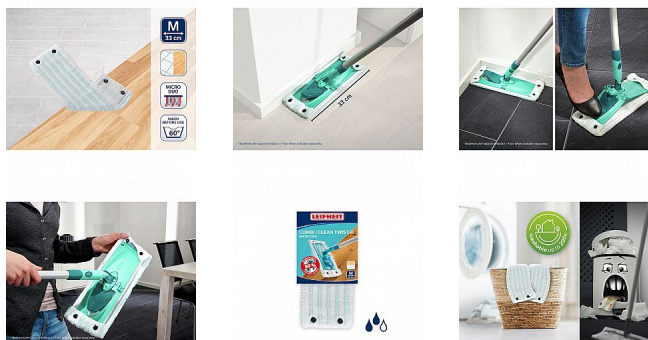

LEIFHEIT návlek na mop TWIST Micro Duo M 55320

» Úklid a drogerie » Úklidové pomůcky » Mopy » Náhradní mopy

Kód zboží	982-25052330
Jednotka	ks
Balení	6

Náhradní návlek na mop TWIST Micro Duo M. Náhrada je určena pro mop 52014 o záběru 33 cm. Určena pro vytírání všech typů podlah (lino, parkety, dlažba). Speciální mikrovlákno výborně zachycuje všechny nečistoty, nevytváří žmolky, rychle osychá. Dlouhá životnost. Spolehlivé přichycení na patenty. Možno prát v pračce bez aviváže.

Dostupnost:

Skladem

Popis

LEIFHEIT návlek na mop TWIST Micro Duo M - Šířka záběru: 33 cm - Náhrada určena pro mop: 52014 - Barva: tyrkysová/bílá - Materiál: mikrovlákno - Vhodné: všechny typy podlah - lino, parkety, dlažba - Vlastnosti: výborně zachycuje všechny nečistoty, nevytváří žmolky, rychle osychá, dlouhá životnost - Spolehlivé přichycení na patenty - Možno prát v pračce bez aviváže