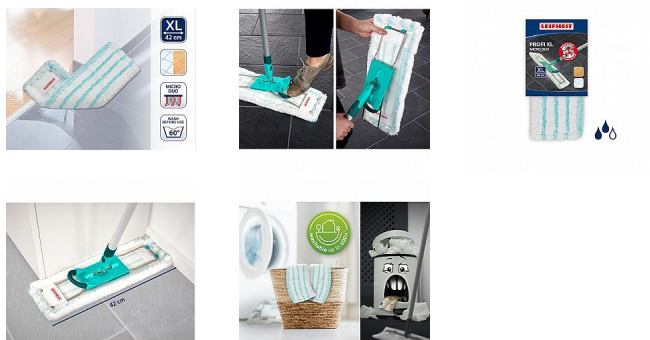

# LEIFHEIT návlek na mop PROFI Micro Duo 55126

» Úklid a drogerie » Úklidové pomůcky » Mopy » Náhradní mopy

Kód zboží 982-25052300

Jednotka ks

Balení 6

Náhradní návlek na mop HAUSREIN MICRO DUO značky Leifheit. Náhradní návlek pro podlahové mopy Leifheit PROFI nebo jiné mopy. Návlek je vhodný pro mokré vytírání všech typů krytin. Ideální účinnost ve spojení se ždímacím vědrem PROFI. Mikrovlákno s výbornou absorpcí nečistot a dlouhou životností. Lze prát v pračce bez aviváže.

Dostupnost:

Skladem

## Popis

LEIFHEIT návlek na mop PROFI Micro Duo - Rozměr: 42 x 16 x 3,5 cm - Barva: tyrkysová/bílá - Materiál: mikrovlákno - Určení: náhradní návlek pro podlahové mopy Leifheit PROFI nebo jiné mopy - Vhodný: mokré vytírání všech typů krytin - Lze prát v pračce bez aviváže