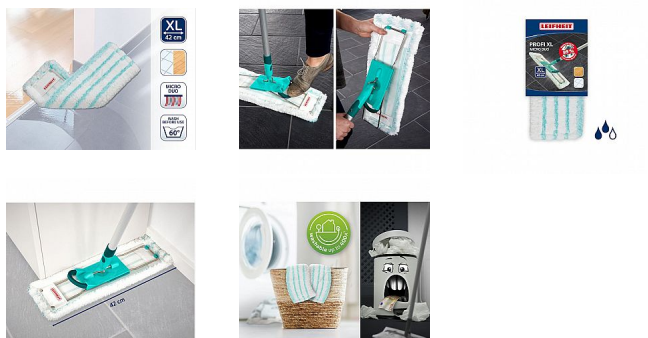

LEIFHEIT návlek na mop PROFI Micro Duo 55126

» Úklid a drogerie » Úklidové pomůcky » Mopy » Náhradní mopy

Kód zboží 982-25052300

Jednotka ks

Balení 6

Náhradní návlek na mop HAUSREIN MICRO DUO značky Leifheit. Náhradní návlek pro podlahové mopy Leifheit PROFI nebo jiné mopy. Návlek je vhodný pro mokré vytírání všech typů krytin. Ideální účinnost ve spojení se ždímacím vědrem PROFI. Mikrovlákno s výbornou absorpcí nečistot a dlouhou životností. Lze prát v pračce bez aviváže.

Dostupnost:

Skladem

Popis

LEIFHEIT návlek na mop PROFI Micro Duo - Rozměr: 42 x 16 x 3,5 cm - Barva: tyrkysová/bílá - Materiál: mikrovlákno - Určení: náhradní návlek pro podlahové mopy Leifheit PROFI nebo jiné mopy - Vhodný: mokré vytírání všech typů krytin - Lze prát v pračce bez aviváže