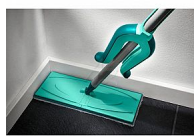

LEIFHEIT mop podlahový Picobello S micro duo 57023

» Úklid a drogerie » Úklidové pomůcky » Mopy » Držáky mopu, násady

Kód zboží	982-25057023
Jednotka	ks
Balení	6

PICCOLO je univerzální podlahový mop s integrovaným ždímacím mechanismem zajišťující mytí podlah bez kontaktu rukou se špinavou vodou a bez ohýbání zad. Mop je vhodný pro všechny typy podlah (parkety, lamino a dřevo, vinyl, dlažby, ...), pro stírání spíše malometrážních či hodně členitých prostor. Jednoduché a účinné ždímání návleku zatáhnutím držadla rukojeti je nyní o 20% účinnější díky tvaru vidlic a stírací plochy a spolehlivému uchycení návleku na principu suchého zipu. Vyměnitelné náhradní návleky ze speciálních syntetických mikrovláken výborně absorbují špínu a rychle schnou. Flexibilní kloub a nízký profil mopu zajistí důkladné setření i hůře dostupných míst (pod postelemi, nábytkem atd.), 360° rotace umožňuje vytírání do osmiček.

Dostupnost:

Skladem

Popis

Mop LEIFHEIT podlahový Picovello S micro duo - Záběr mopu: 27 cm - Délka tyče: 141 cm - Materiál: kov / plast / mikrovlákno - Barva: tyrkysová - Použití: univerzální - Čištění: návleky prateľné v pračce (bez aviváže)