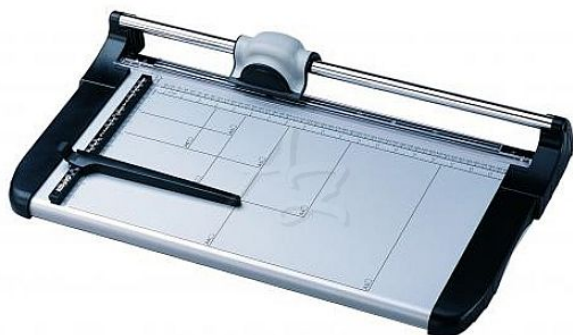

KW Trio řezačka 480 kolečková A3 480mm

» Technika » Řezačky » Kolečkové

Popis

Řezačka KW 480 - Typ řezačky: kolečková - Formát: A3+
- Maximální délka řezu: 480 mm - Maximální tloušťka řezu: 1,5 mm - Maximální kapacita řezu: 15 listů / 70 g/m² - Příklad stohu papíru: automaticky - Předkreslené formáty na pracovní desce: A6, A5, A4, A3 - Rozměry pracovní desky: 315 x 480 mm - Rozměry: 656 x 100 x 370 mm - Hmotnost: 4,04 kg

Značka	KW-Trio
Kód zboží	192-09139190
Jednotka	ks
Balení	1

Kvalitní kolečková řezačka s pevnou kovovou základnou a řeznou hlavou umístěnou na kovové tyči, určena pro formát A3+.

Pracovní stůl je vybaven natištěnými měřítky a posuvnou zarážkou souběžnou s přímkou řezu.

Řezačka umožňuje řezání více listů papíru současně. Rotační nůž z nerezové tvrzené oceli.

K dispozici je náhradní řezné kolečko, nebo celá řezná hlava.

Dostupnost:

Skladem u dodavatele

Parametry zboží

Případné další naskladnění	do 3 dnů
----------------------------	----------