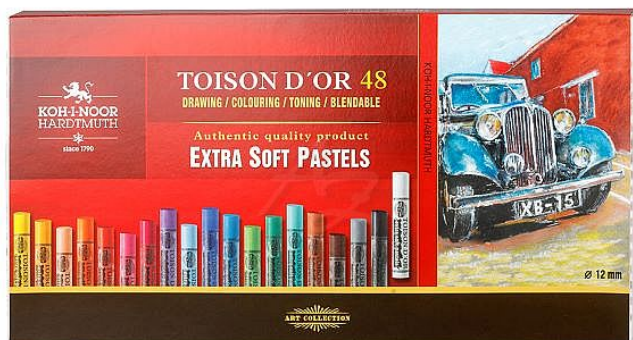

# křídý 8556/48 Toison D'or SOFT prašné

» Škola » Potřeby pro malování » Pastely a křídý » Suché pastely a křídý

## Popis

Umělecké extra prašné pastely s ovinem Pastely jsou určeny pro umělecké a hobby kreslení. Vyznačují se vysokou pigmentací a proto mají jasné barvy a vysokou světlostalost. Kresbu doporučujeme po dokončení stabilizovat fixativem. barva: mix v balení: 48 ks