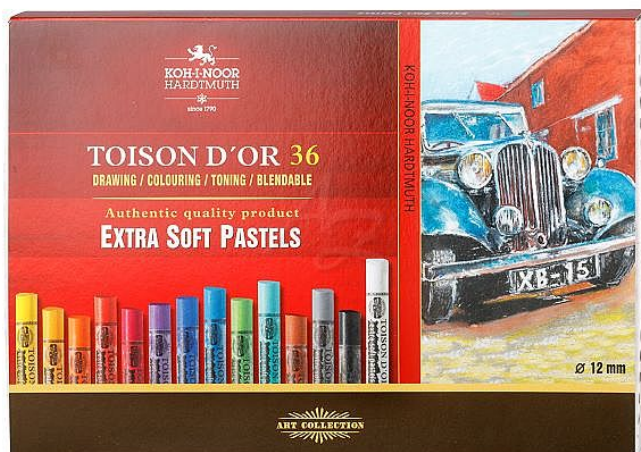

# křídý 8555/36 Toison D'or SOFT prašné

» Škola » Potřeby pro malování » Pastely a křídý » Suché pastely a křídý

## Popis

Umělecké extra prašné pastely s ovínem Pastely jsou určeny pro umělecké a hobby kreslení. Vyznačují se vysokou pigmentací a proto mají jasné barvy a vysokou světlostálost. Kresbu doporučujeme po dokončení stabilizovat fixativem. barva: mix v balení: 36 ks

Značka	<a href="#">Koh-i-noor</a>
Kód zboží	477-01855500
Jednotka	sada
Balení	1

Dostupnost: Na objednávku