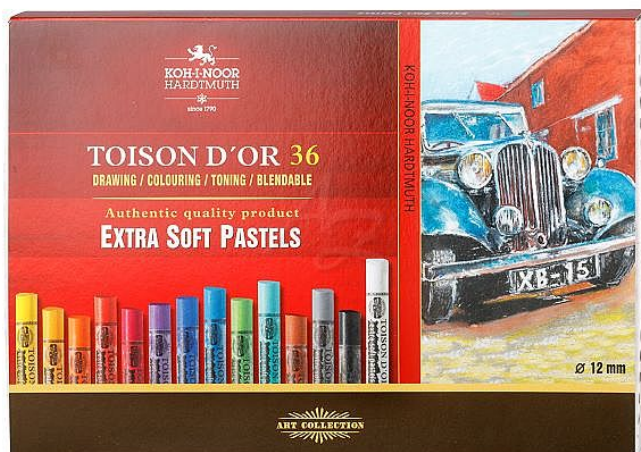

křídý 8555/36 Toison D'or SOFT prašné

» Škola » Potřeby pro malování » Pastely a křídý » Suché pastely a křídý

Popis

Umělecké extra prašné pastely s ovinem Pastely jsou určeny pro umělecké a hobby kreslení. Vyznačují se vysokou pigmentací a proto mají jasné barvy a vysokou světlostálost. Kresbu doporučujeme po dokončení stabilizovat fixativem. barva: mix v balení: 36 ks

Značka	Koh-i-noor
Kód zboží	477-01855500
Jednotka	sada
Balení	1

Dostupnost: Na objednávku

Parametry zboží

Případné další naskladnění	5 dnů
----------------------------	-------