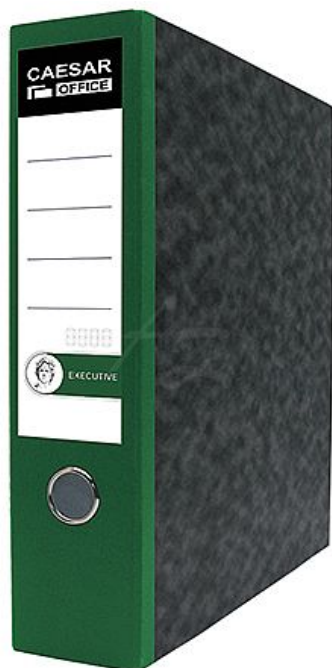

Korona Executive pořadač pákový A4/80mm Zelený hřbet

» Archivace » Pořadače » Pákové pořadače

Popis

Pákový pořadač A4 Executive - Formát: A4 - Šířka hřbetu: 80 mm - Materiál: papír - Barva: vnější potah - tmavý mramor, vnitřní potah - světle šedý mramor, hřbet - zelený - Mechanika: páková - Ekologický produkt

Značka	CaesarOffice
Kód zboží	054-03044350
Jednotka	ks
Balení	20

Kvalitní papírový pořadač na dokumenty a spisy formátu A4 z řady Executive. Oboustranně potažený papírem. Na vnější straně výlep s texturou tmavého mramoru a na vnitřní straně výlep s texturou světle šedého mramoru. Na hraně štítek, který umožňuje popsat obsah. Ekologický produkt. Výrobek je označen značkou "Práce postižených".

Dostupnost: Skladem >10

Parametry zboží

Barva	Zelená
Formát	A4
Šířka hřbetu (mm)	80