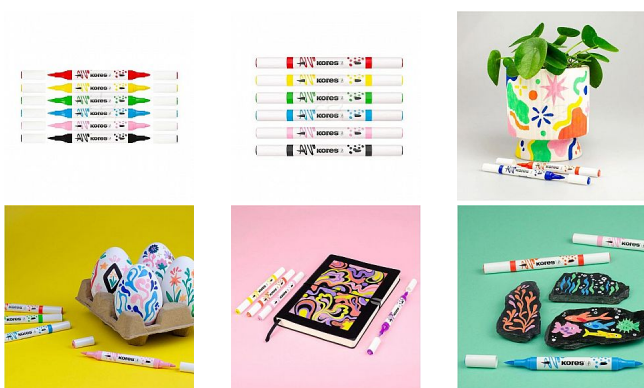

Kores popisovač 23061 Kreativ Marker akrylový oboustranný hrot 2v1 sada 6barev

» Kancelář » Psací potřeby » Popisovače (fixy) » Akrylové

Značka	Kores
Kód zboží	152-09230610
Jednotka	sada
Balení	14

Akrylové popisovače Kores Kreativ Marker kombinují štětcový a kónický hrot. Jsou ideální pro kreslení, psaní i práci s jemnými detaily.

Dostupnost: Skladem

Kores popisovač 23061 Kreativ Marker akrylový oboustranný hrot 2v1 sada 6barev

» Kancelář » Psací potřeby » Popisovače (fixy) » Akrylové

Popis

Nekonečné možnosti kreativního tvoření s akrylovými popisovači Kores, které kombinují štětcový a kónický hrot. Jsou ideální pro kreslení, psaní i práci s jemnými detaily. Připravený k použití ihned, bez protřepávání Syté, intenzivní a krycí barvy, ideální pro světlé i tmavé povrchy Plynulý tok inkoustu Skvělý pro kreativní tvoření, vhodný pro dospělé i pro děti Netoxický, na vodní bázi Rychleschnoucí Vhodný na různé povrchy: kamínky, sklo, dřevo, papír, karton, plátno, plast, textil, keramika, porcelán Štětcový hrot: Flexibilní tahy Plynulé přechody Výrazné kreativní efekty, ideální i pro kaligrafii Všestranný - pro jemné detaily i pro krytí větších ploch Kónický hrot: Precizní a kontrolovaný tah Odolný při používání Rovnoměrná šířka linky Hladké a plynulé psaní

Parametry zboží

Případné další naskladnění	3 dnů
Typ hrotu	Kulatý+štětcový
Značka	Kores