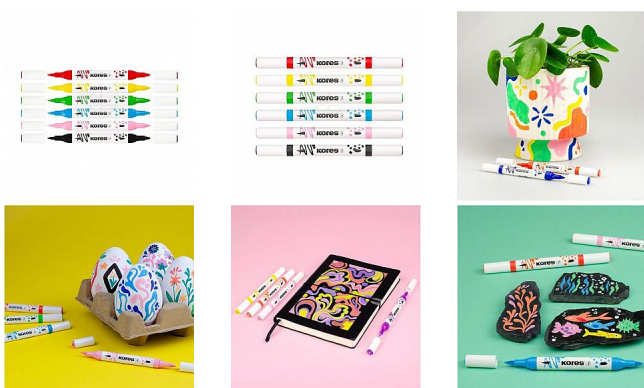

# Kores popisovač 23061 Kreativ Marker akrylový oboustranný hrot 2v1 sada 6barev

» Kancelář » Psací potřeby » Popisovače (fixy) » Akrylové

Značka	<a href="#">Kores</a>
Kód zboží	152-09230610
Jednotka	sada
Balení	14

Akrylové popisovače Kores Kreativ Marker kombinují štětcový a kónický hrot. Jsou ideální pro kreslení, psaní i práci s jemnými detaily.

Dostupnost:

Skladem

# Kores popisovač 23061 Kreativ Marker akrylový oboustranný hrot 2v1 sada 6barev

» Kancelář » Psací potřeby » Popisovače (fixy) » Akrylové

## Popis

Nekonečné možnosti kreativního tvoření s akrylovými popisovači Kores, které kombinují štětcový a kónický hrot. Jsou ideální pro kreslení, psaní i práci s jemnými detaily. Připravený k použití ihned, bez protřepávání Syté, intenzivní a krycí barvy, ideální pro světlé i tmavé povrchy Plynulý tok inkoustu Skvělý pro kreativní tvoření, vhodný pro dospělé i pro děti Netoxický, na vodní bázi Rychleschnoucí Vhodný na různé povrchy: kamínky, sklo, dřevo, papír, karton, plátno, plast, textil, keramika, porcelán Štětcový hrot: Flexibilní tahy Plynulé přechody Výrazné kreativní efekty, ideální i pro kaligrafii Všestranný - pro jemné detaily i pro krytí větších ploch Kónický hrot: Precizní a kontrolovaný tah Odolný při používání Rovnoměrná šířka linky Hladké a plynulé psaní