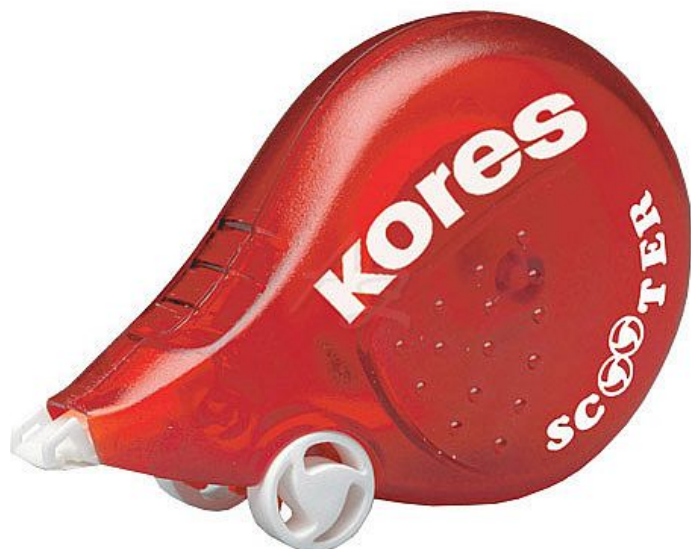

# Kores opravný strojek Scooter 4,2mm/8m závěs

» Kancelář » Korekce » Jednorázové strojky

## Popis

Korekční roller pro suché korekce. Na opravené místo lze okamžitě psát. Ergonomický tvar umožňuje opravu s přirozeným držením ruky. Jemná aplikace. Kolečka pro přesnou a jemnou aplikaci Vhodný na všechny druhy papíru. Nezanechává stopy. Korekční páska neškrábe, neloupe se. Netoxický. šířka pásky: 4,2 mm délka pásky: 8 m

Značka	<a href="#">Kores</a>
Kód zboží	158-09848230
Jednotka	ks
Balení	10

Dostupnost: Skladem >10