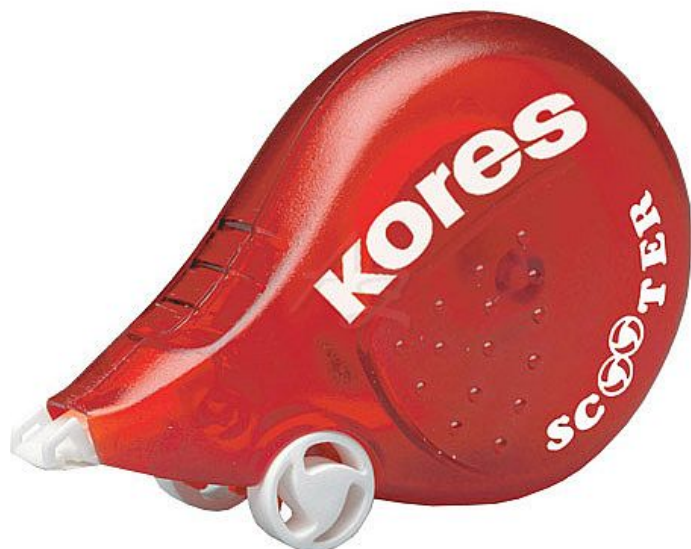

# Kores opravný strojek Scooter 4,2mm/8m sáček

» Kancelář » Korekce » Jednorázové strojky

## Popis

Korekční roller pro suché korekce. Na opravené místo lze okamžitě psát. Ergonomický tvar umožňuje opravu s přirozeným držením ruky. Jemná aplikace. Kolečka pro přesnou a jemnou aplikaci Vhodný na všechny druhy papíru. Nezanechává stopy. Korekční páska neškrábe, neloupe se. Netoxický. šířka pásky: 4,2 mm délka pásky: 8 m

Značka	<a href="#">Kores</a>
Kód zboží	158-09848240
Jednotka	ks
Balení	10

Dostupnost: Skladem >10