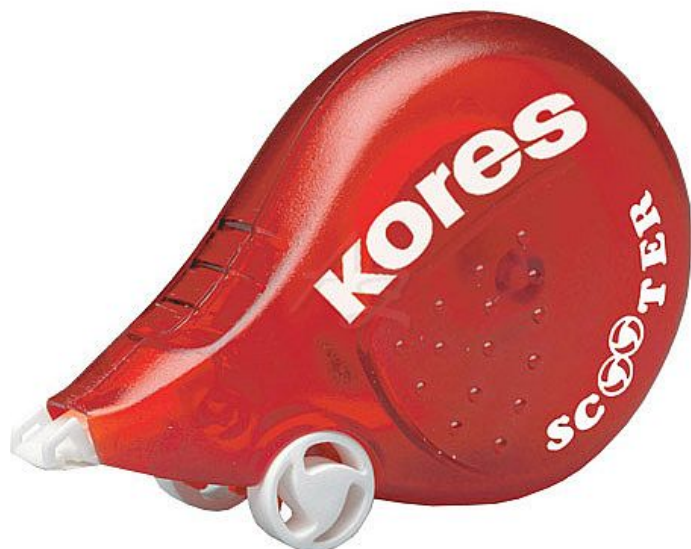

# Kores opravný strojek Scooter 4,2mm/8m sáček

» Kancelář » Korekce » Jednorázové strojky

## Popis

Korekční roller pro suché korekce. Na opravené místo lze okamžitě psát. Ergonomický tvar umožňuje opravu s přirozeným držením ruky. Jemná aplikace. Kolečka pro přesnou a jemnou aplikaci Vhodný na všechny druhy papíru. Nezanedbává stopy. Korekční páska neškrábe, neloupe se. Netoxický. šířka pásky: 4,2 mm délka pásky: 8 m

Značka	<a href="#">Kores</a>
Kód zboží	158-09848240
Jednotka	ks
Balení	10

Dostupnost: Skladem >10