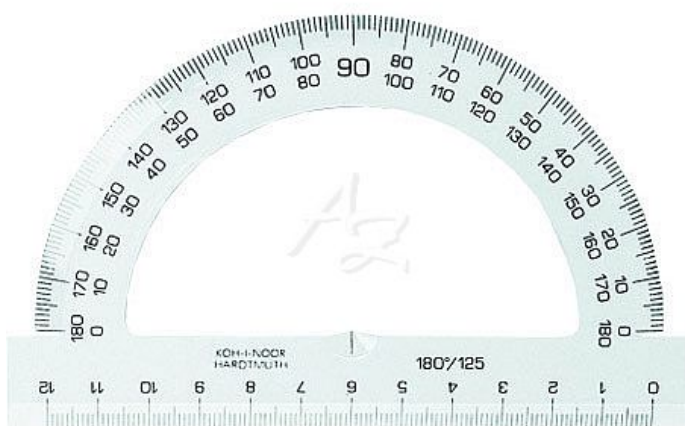

Koh-i-noor úhloměř KTR 180°/125 746238 velký Transparent

» Škola » Potřeby pro rýsování » Úhloměř

Popis

Plastový úhloměř velký 180° - čirý Úhloměř 180/125 vyrobený z čirého průhledného polystyrenu. Možno měřit úhly do 180°. Dvě úhloměrné stupnice na oblouku jsou tištěny technologií přesného sítotisku. Mimo dvou úhloměrných stupnic na oblouku je na přeponě natištěna 120 mm dlouhá délková stupnice. Tisk stupnic je odolný proti opotřebení při běžném používání. Úhloměř je určený k rýsování a technickému kreslení ve škole i v kanceláři.