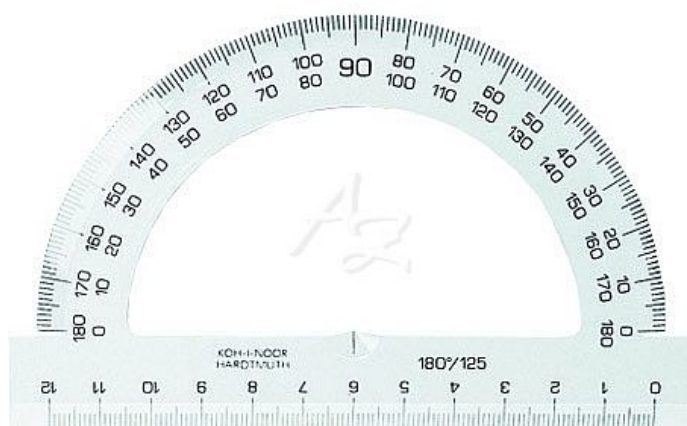

Koh-i-noor úhloměř KTR 180°/125 746238 velký Transparent

» Škola » Potřeby pro rýsování » Úhloměř

Popis

Plastový úhloměř velký 180° - čirý Úhloměř 180/125 vyrobený z čirého průhledného polystyrenu. Možno měřit úhly do 180°. Dvě úhloměrné stupnice na oblouku jsou tištěny technologií přesného sítotisku. Mimo dvou úhloměrných stupnic na oblouku je na přeponě natištěna 120 mm dlouhá délková stupnice. Tisk stupnic je odolný proti opotřebení při běžném používání. Úhloměř je určený k rýsování a technickému kreslení ve škole i v kanceláři.