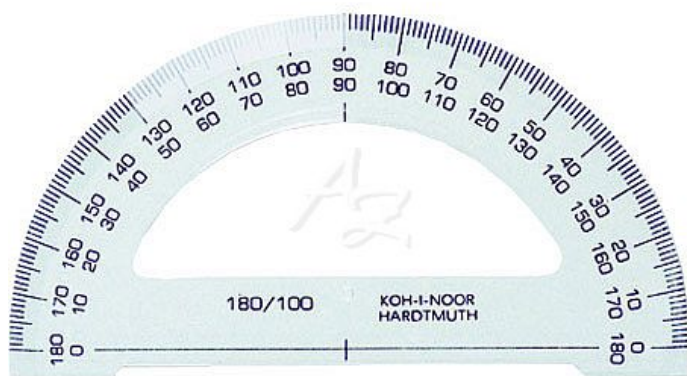

# Koh-i-noor úhloměř KTR 180°/100 746168 malý Transparentní

» Škola » Potřeby pro rýsování » Úhloměřy

## Popis

Plastový úhloměř malý 180° - čirý Úhloměř 180/100 vyrobený z čirého průhledného polystyrenu. Možno měřit úhly do 180°. Dvě úhloměrné stupnice na oblouku jsou tištěny technologií přesného sítotisku. Tisk stupnic je odolný proti opotřebení při běžném používání. Úhloměř je určený k rýsování a technickému kreslení ve škole i v kanceláři.