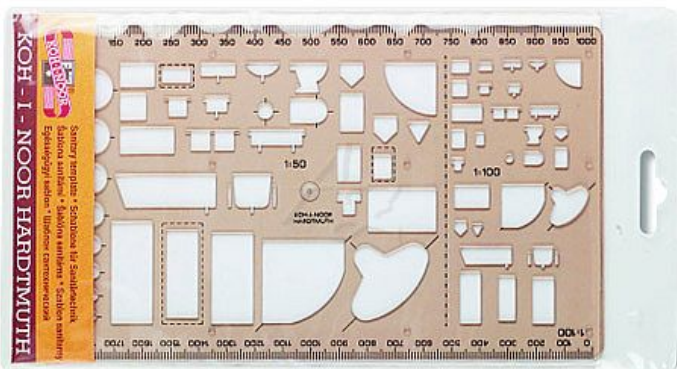

Koh-i-noor šablona sanitární 749270

» Škola » Potřeby pro rýsování » Šablony

Popis

Šablona sanitární - kouřová Je vyrobená z kouřového průhledného polystyrenu. Určena ke kreslení schémat sanitárních zařízení. Konstruována je pro práci s ohrocenou tužkou, mikrotužkou nebo technickými pery. Obsahuje vnitřní otvory ve tvaru schematických značek sanitárního zařízení. Otvory jsou rozděleny do dvou částí. Jedna v měřítku 1:50, druhá v měřítku 1:100. Dále jsou na delších hranách šablony natištěny délkové stupnice v měřítku 1:50 a 1:100. Tisk je proveden technologií přesného sítotisku a při běžném používání je odolný proti opotřebení. Šablona je určena pro použití ve škole i v kanceláři. Zabalena je do celotransparentního polypropylenového pouzdra s papírovou vložkou a eurozávěsem.

| | |
|-----------|----------------------------|
| Značka | Koh-i-noor |
| Kód zboží | 508-01749270 |
| Jednotka | ks |
| Balení | 50 |

Dostupnost: Skladem

Parametry zboží

| | |
|----------------------------|-------|
| Případné další naskladnění | 5 dnů |
|----------------------------|-------|