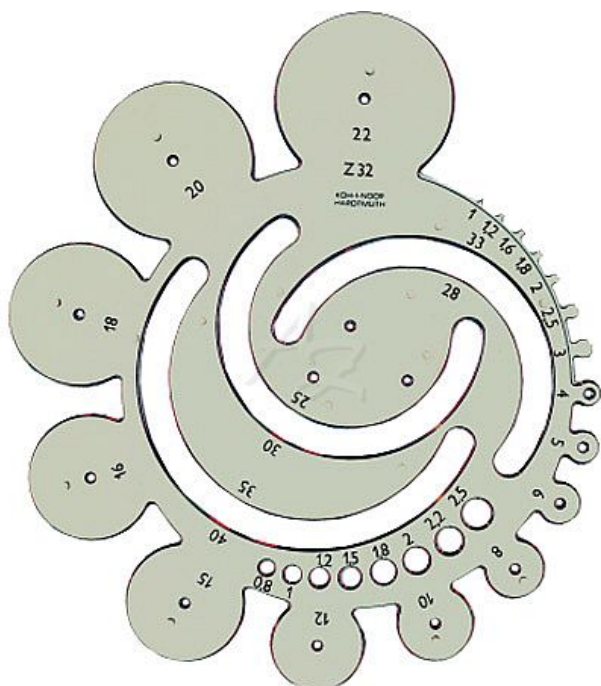

Koh-i-noor šablona radiusová Z32 749002

» Škola » Potřeby pro rýsování » Šablony

Popis

Radiusová šablona - Z32 - kouřová Vyrobená z kouřového průhledného polystyrenu. Je určena pro práci s ohrocenou tužkou, mikrotužkou, versatilkou nebo technickými pery. Používá se ke kreslení a rýsování rádiusů o různých poloměrech a malých kružnic. Obsahuje kružnice o průměru 0,8 - 2,5 mm a rádiusy 1 - 40 mm. Velikost kružnic a radiusů je označena černým sítotiskem, který je při běžném používání odolný proti opotřebení. Šablona je určena k rýsování a technickému kreslení ve škole i v kanceláři.

Značka	Koh-i-noor
Kód zboží	508-01749002
Jednotka	ks
Balení	50

Dostupnost: Skladem

Parametry zboží

Případné další naskladnění	5 dnů
----------------------------	-------