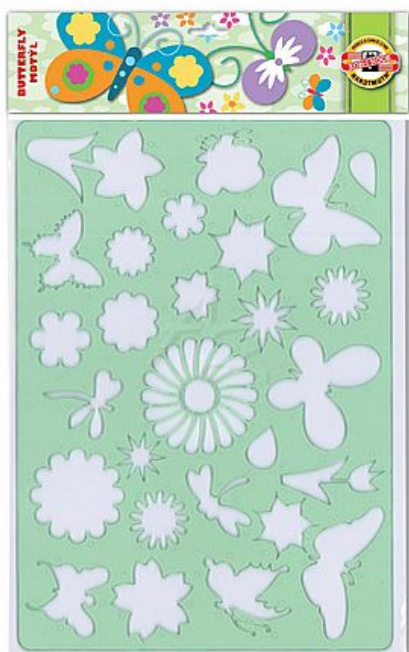

Koh-i-noor šablona Motýl 9820 315x200mm

» Škola » Potřeby pro rýsování » Šablony

Popis

Šablona plastová na kreslení - BUTTERFLY (motiv „motýl“) Barva transparentní zelená. Šablona se používá na překreslení motivu na papír

Značka	Koh-i-noor
Kód zboží	508-01798207
Jednotka	ks
Balení	1

Dostupnost: Skladem

Parametry zboží

Případné další naskladnění	5 dnů
----------------------------	-------