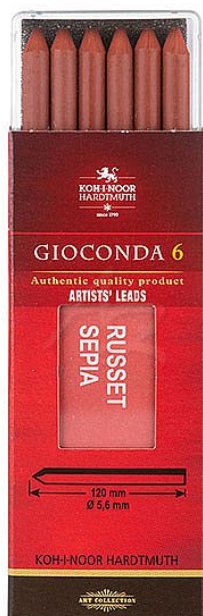

Koh-i-noor rudka kreslířská 4373/6ks Gioconda Sépie římská

» Škola » Potřeby pro malování » Tuhy, rudky, uhle

Popis

Červenohnědá kreslířská křída, která je vhodná do mechanických tužek řady „Versatil“. Tuha má průměr 5,6 mm a délku 120 mm. Je vhodná pro umělecké a hobby kreslení. V balení 6 ks.

Značka	Koh-i-noor
Kód zboží	487-01437300
Jednotka	etue
Balení	12

Dostupnost: Skladem

Parametry zboží

Případné další naskladnění	5 dnů
----------------------------	-------