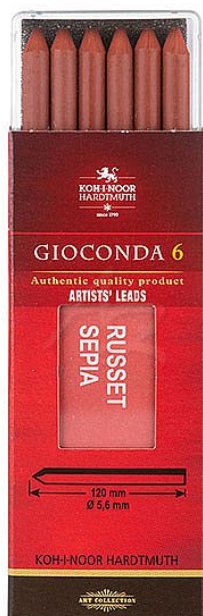

# Koh-i-noor rudka kreslířská 4373/6ks Gioconda Sépie římská

» Škola » Potřeby pro malování » Tuhy, rudky, uhle

## Popis

Červenohnědá kreslířská křída, která je vhodná do mechanických tužek řady „Versatil“. Tuha má průměr 5,6 mm a délku 120 mm. Je vhodná pro umělecké a hobby kreslení. V balení 6 ks.

Značka	<a href="#">Koh-i-noor</a>
Kód zboží	487-01437300
Jednotka	etue
Balení	12