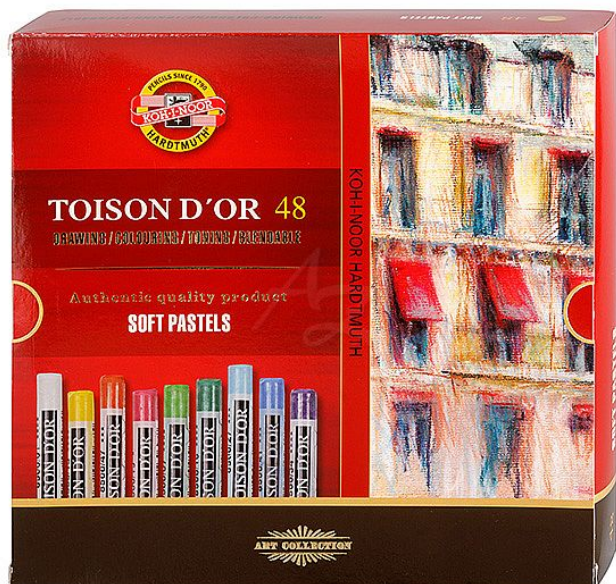

Koh-i-noor křídly prašné /48barev, 8516/48, Toison D'or, umělecké

» Škola » Potřeby pro malování » Pastely a křídly » Suché pastely a křídly

Popis

Umělecké prašné pastely s ovínem Mají vynikající psací vlastnosti i světlostálost. Kresbu doporučujeme po dokončení stabilizovat fixativem. Při kreslení je možné použít držák na pastely KOH-I-NOOR Versatil barva: bílá v balení: 48 ks

Značka	Koh-i-noor
Kód zboží	477-01851600
Jednotka	sada
Balení	3

Dostupnost: Skladem u dodavatele

Parametry zboží

Případné další naskladnění	5 dnů
Počet barev	48