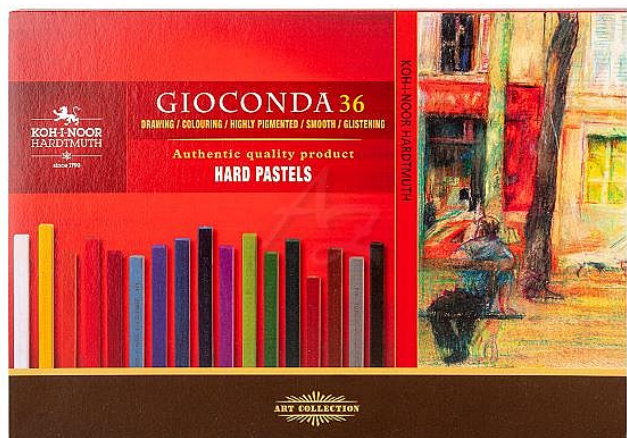

# Koh-i-noor křídly olejové/36barev, 8115/36, Gioconda, umělecké,

» Škola » Potřeby pro malování » Pastely a křídly » Olejové pastely a křídly

## Popis

Souprava uměleckých tvrdých hranatých olejových kříd. Křídly jsou určeny pro umělecké a hobby kreslení. Silně pigmentované s vysokou světlostalostí a hladkou stopou. Možnost kresby širších čar a kresby plochou křídly. barva: mix barev rozměr: 7 x 7 x 75 mm v balení: 36 ks

Značka	<a href="#">Koh-i-noor</a>
Kód zboží	477-01811500
Jednotka	sada
Balení	4

Dostupnost: Na objednávku

## Parametry zboží

Případné další naskladnění	5 dnů
Počet barev	36