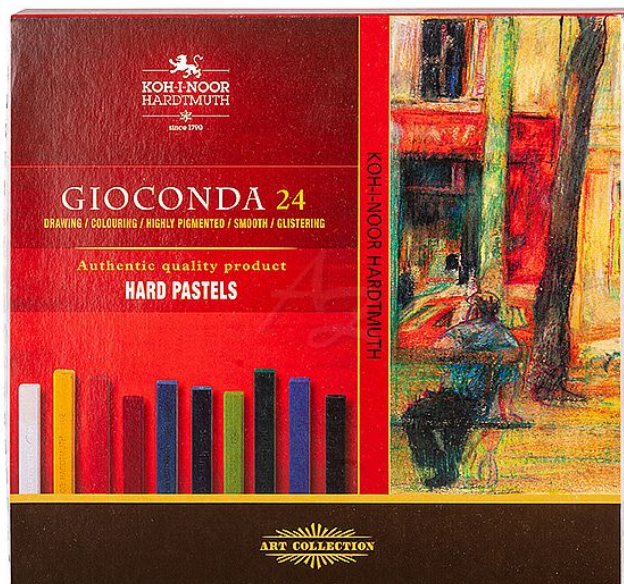

Koh-i-noor křídý olejové/24barev 8114/24 Gioconda umělecké

» Škola » Potřeby pro malování » Pastely a křídý » Olejové pastely a křídý

Popis

Souprava uměleckých tvrdých hranatých olejových kříd. Křídý jsou určeny pro umělecké a hobby kreslení. Silně pigmentované s vysokou světlostalostí a hladkou stopou. Možnost kresby širších čar a kresby plochou křídý. barva: mix barev rozměr: 7 x 7 x 75 mm v balení: 24 ks

Značka	Koh-i-noor
Kód zboží	477-01811400
Jednotka	sada
Balení	6

Dostupnost: Skladem u dodavatele

Parametry zboží

Případné další naskladnění	5 dnů
Počet barev	24