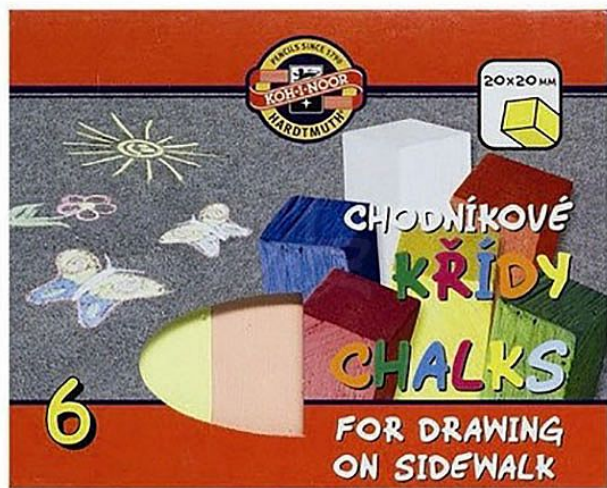

# Koh-i-noor křídy 6barev, 112510, chodníkové, Barevné

» Škola » Potřeby pro malování » Pastely a křídy » Ostatní křídy

## Popis

Sada čtyřhranných kříd, které jsou primárně určeny pro kreslení na chodníky a jiné asfaltové, betonové plochy.  
barva: mix rozměry: 12 x 12 x 100 mm v balení: 6 ks

Značka	<a href="#">Koh-i-noor</a>
Kód zboží	473-01125100
Jednotka	sada
Balení	10