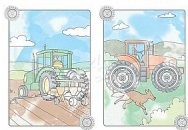

# Jiri Models 4660-2 Maluj vodou Traktory

» Děti » Omalovánky » Maluj vodou

## Popis

Copak ty ještě nemáš své kouzelné omalovánky? K vybarvení dětem stačí pouze štětec a pár kapek vody. Poté, co mokrým štětcem rozetřou barevné stopy, získají krásně barevné ilustrace! Tví pohádkoví kamarádi rázem ožijí barvami!