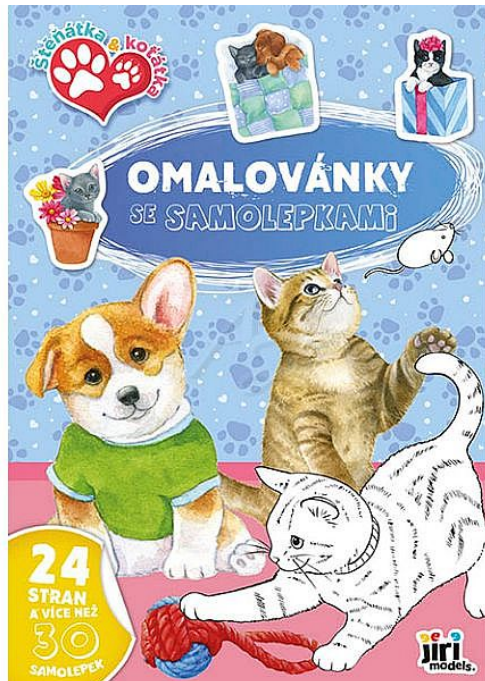

Jiri Models 4645-3 Omalovánky A4 se samolepkami Štěňátka a koťátka

» Děti » Omalovánky » Omalovánky A4 se samolepkami

Značka	JIRI MODELS
Kód zboží	550-010746453
Jednotka	ks
Balení	1

Objevte radost z malování a tvoření s kouzelnými zvířecími kamarády díky oblíbeným omalovánkám. Tento kreativně přátelský sešit v formátu A4 je perfektní volbou pro malé umělce, kteří milují psy i kočičí partáky a zároveň si chtějí užít spoustu zábavy se samolepkami a jednoduchými aktivitami.

Dostupnost:

Skladem

Jiri Models 4645-3 Omalovánky A4 se samolepkami Štěňátka a koťátka

» Děti » Omalovánky » Omalovánky A4 se samolepkami

Popis

Popis produktu - Formát: A4 (standardní velikost – ideální pro výkresy, pastelky, fixy i křídové pastelky) - Počet stran: 24 stran s černobílými omalovánkami, úkoly a obrázky připravenými k vybarvení - Samolepky: Více než 20 veselých samolepek pro zdobení dokončených obrázků - Motiv: Roztomilá štěňátka a hravá koťátka – každá stránka s jednoduchým spádem a hravým stylem - Vzdělávací účinek: Rozvoj jemné motoriky, kreativity, koncentrace, prostorového vnímání a paměti - Vhodné pro děti: od 3 let (doporučeno pro předškoláky a začínající malíře) - Specifika: Skvělá inspirace pro kreativní odpoledne, školky, dárky k narozeninám a do pedagogických aktivit Proč si je děti rychle zamilují - Zábava a tvoření: Barevné listy přinášejí radost z vybarvování i jednoduché hry, které dítě baví a zároveň rozvíjejí dovednosti. - Oblíbení hrdinové: Přátelští psíci a koťátka motivují děti k dalším výtvarným aktivitám. - Spousta variant: Každá stránka nabízí nové scény, postavy i samolepky – nenudí se žádné dítě. - Rozvoj dovedností: Každá kresba pomáhá procvičit jemnou motoriku, zlepšit koncentraci a rozvíjet představivost. Tyto omalovánky nejsou jenom klasické sešitové vybarvování. Díky samolepkám a jednoduchým aktivitám představují ideální vánoční, narozeninový nebo školkový dárek, jenž zabaví děti na mnoho hodin. Zároveň podporují jejich rozvoj a kreativitu.