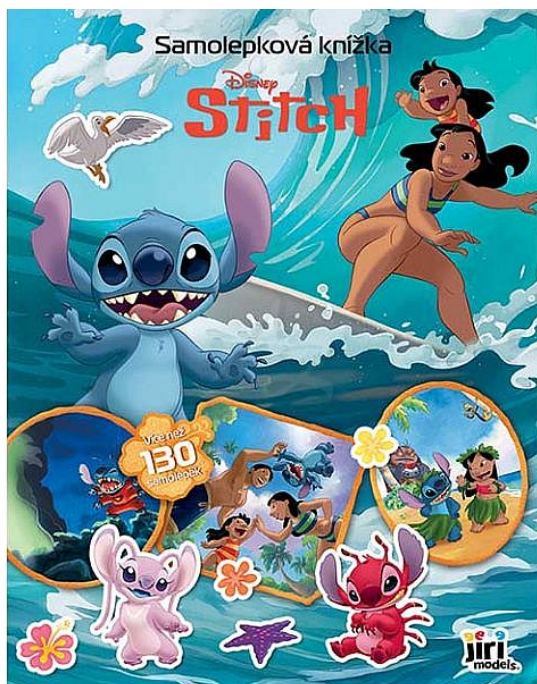

# Jiri Models 4637-8 Samolepková knížka Lilo & Stitch

» Děti » Samolepkové knížky » Samolepkové knížky

## Popis

Samolepková knížka obsahuje 16 barevných stran a 8 stran samolepek k dolepení. 215x3.8x275 mm

Značka	<a href="#">JIRI MODELS</a>
Kód zboží	551-013546378
Jednotka	ks
Balení	1

Samolepková knížka obsahuje 16 barevných stran a 8 stran samolepek k dolepení.

## Parametry zboží

Případné další naskladnění	7 dnů
Rozměr (mm)	275 x 215 x 4
Motivové série	Lilo & Stitch