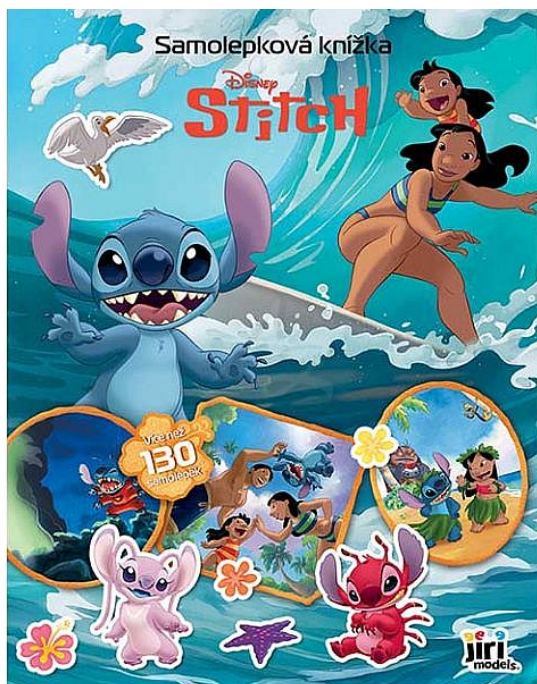

# Jiri Models 4637-8 Samolepková knížka Lilo & Stitch

» Děti » Samolepkové knížky » Samolepkové knížky

## Popis

Samolepková knížka obsahuje 16 barevných stran a 8 stran samolepek k dolepení. 215x3.8x275 mm

Značka

[JIRI MODELS](#)

Kód zboží

551-013546378

Jednotka

ks

## Parametry zboží

Případné další naskladnění

7 dnů

Rozměr (mm)

275 x 215 x 4

Motivové série

Lilo & Stitch