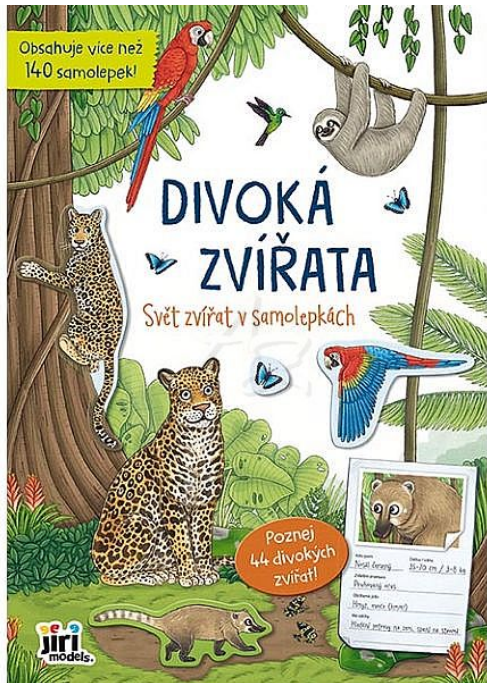

Jiri Models 4591-3 Svět zvířat v samolepkách Divoká zvířata

» Děti » Samolepkové knížky » Svět zvířat v samolepkách

Popis

Samolepková knížka je plná divokých zvířat 24 barevných stran s obrázky zvířat + 8 stran samolepek k dolepení Každý list přináší nové druhy zvířat a zároveň volná místa pro lepování samolepek. Vhodná jako zábava pro malé děti během cesty, při uvolněných odpoledních chvílkách, nebo jako kreativní doplněk k výuce o přírodě. Podporuje jemnou motoriku, fantazii a rozvoj vědomostí o zvířecím světě.

Značka	JIRI MODELS
Kód zboží	551-012245913
Jednotka	ks
Balení	1

Samolepková knížka je plná divokých zvířat 24 barevných stran s obrázky zvířat + 8 stran samolepek k dolepení

Dostupnost: Skladem

Parametry zboží

Případné další naskladnění	7 dnů
Rozměr (mm)	297 x 210 x 5
Motivové série	Farma a zvířata