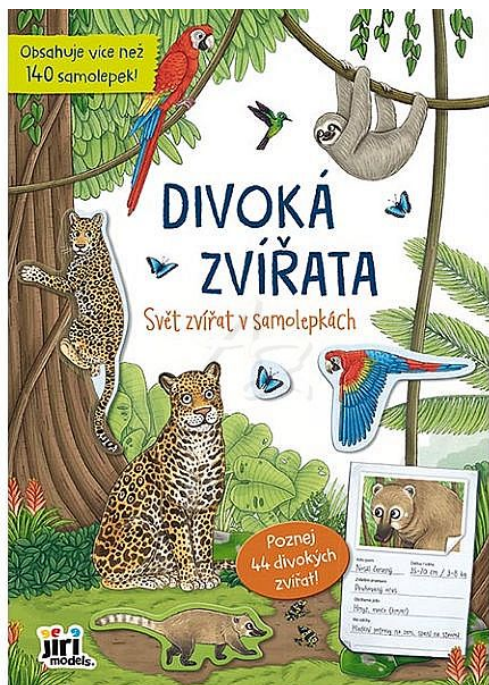

Jiri Models 4591-3 Svět zvířat v samolepkách Divoká zvířata

» Děti » Samolepkové knížky » Svět zvířat v samolepkách

Popis

Samolepková knížka je plná divokých zvířat 24 barevných stran s obrázky zvířat + 8 stran samolepek k dolepení Každý list přináší nové druhy zvířat a zároveň volná místa pro lepování samolepek. Vhodná jako zábava pro malé děti během cesty, při uvolněných odpoledních chvílkách, nebo jako kreativní doplněk k výuce o přírodě. Podporuje jemnou motoriku, fantazii a rozvoj vědomostí o zvířecím světě.

Značka	JIRI MODELS
Kód zboží	551-012245913
Jednotka	ks
Balení	1

Samolepková knížka je plná divokých zvířat 24 barevných stran s obrázky zvířat + 8 stran samolepek k dolepení

Dostupnost: Skladem

Parametry zboží

Případné další naskladnění	7 dnů
Rozměr (mm)	297 x 210 x 5
Motivové série	Farma a zvířata