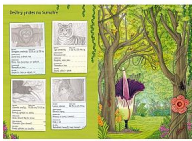

Jiri Models 4591-3 Svět zvířat v samolepkách Divoká zvířata

» Děti » Samolepkové knížky » Svět zvířat v samolepkách

Popis

Samolepková knížka je plná divokých zvířat 24 barevných stran s obrázky zvířat + 8 stran samolepek k dolepení Každý list přináší nové druhy zvířat a zároveň volná místa pro lepování samolepek. Vhodná jako zábava pro malé děti během cesty, při uvolněných odpoledních chvílkách, nebo jako kreativní doplněk k výuce o přírodě. Podporuje jemnou motoriku, fantazii a rozvoj vědomostí o zvířecím světě.

Značka	JIRI MODELS
Kód zboží	551-012245913
Jednotka	ks
Balení	1

Samolepková knížka je plná divokých zvířat 24 barevných stran s obrázky zvířat + 8 stran samolepek k dolepení

Dostupnost: Skladem

Parametry zboží

Případné další naskladnění	7 dnů
Rozměr (mm)	297 x 210 x 5
Motivové série	Farma a zvířata