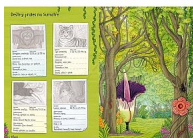

Jiri Models 4591-3 Svět zvířat v samolepkách Divoká zvířata

» Děti » Samolepkové knížky » Svět zvířat v samolepkách

Popis

Samolepková knížka je plná divokých zvířat 24 barevných stran s obrázky zvířat + 8 stran samolepek k dolepení Každý list přináší nové druhy zvířat a zároveň volná místa pro lepování samolepek. Vhodná jako zábava pro malé děti během cesty, při uvolněných odpoledních chvílkách, nebo jako kreativní doplněk k výuce o přírodě. Podporuje jemnou motoriku, fantazii a rozvoj vědomostí o zvířecím světě.

Značka	JIRI MODELS
Kód zboží	551-012245913
Jednotka	ks
Balení	1

Samolepková knížka je plná divokých zvířat 24 barevných stran s obrázky zvířat + 8 stran samolepek k dolepení

Dostupnost: Skladem

Parametry zboží

Případné další naskladnění	7 dnů
Rozměr (mm)	297 x 210 x 5
Motivové série	Farma a zvířata