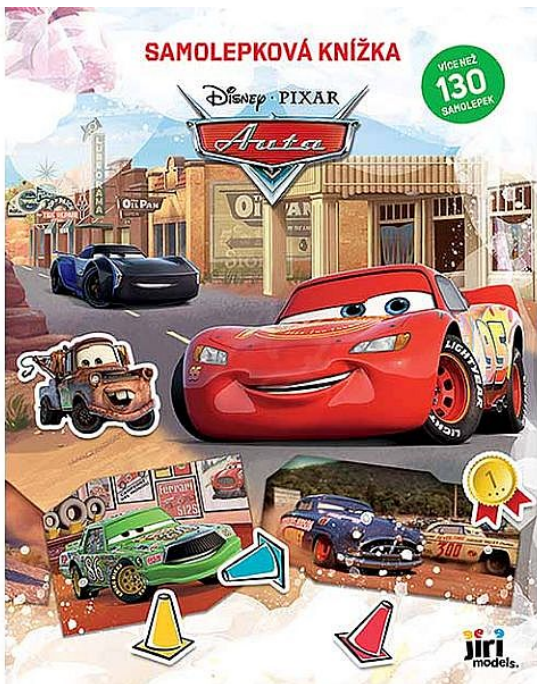

# Jiri Models 4288-2 Samolepková knížka Auta

» Děti » Samolepkové knížky » Samolepkové knížky

## Popis

Samolepková knížka obsahuje 16 barevných stran a 8 stran samolepek k dolepení. 215×3.8×275 mm

Značka

[JIRI MODELS](#)

Kód zboží

551-013542882

Jednotka

ks

Balení

1

Samolepková knížka obsahuje 16 barevných stran a 8 stran samolepek k dolepení.

Dostupnost:

Skladem

## Parametry zboží

Případné další naskladnění

7 dnů

Rozměr (mm)

275x215x4

Motivové série

Minnie