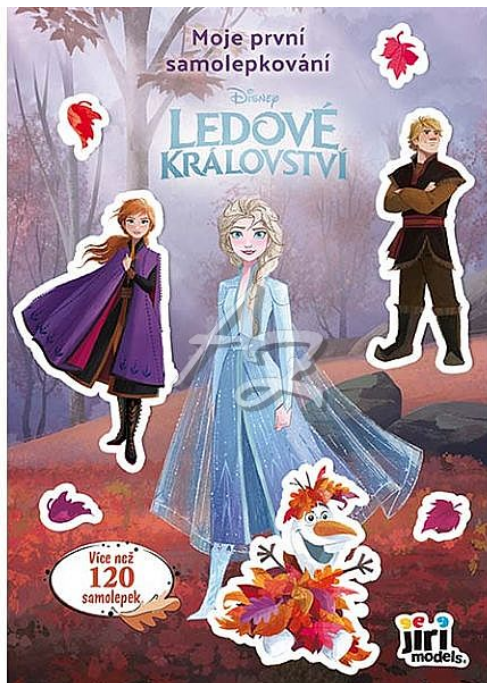

Jiri Models 4282-0 Moje první samolepkování Ledové království

» Děti » Samolepkové knížky » Samolepkové knížky, Moje první samolepkování

Značka	JIRI MODELS
Kód zboží	551-013142820
Jednotka	ks
Balení	1

S touto kouzelnou samolepkovou knížkou od českého výrobce Jiri Models se mohou děti vydat do zasněženého světa krále Elsy, odvážné Anny, veselého sněhuláka Olafa a jejich přátel. Titul je vytvořen speciálně pro malé fanoušky pohádky Frozen a představuje ideální první kreativní aktivitu pro děti od 3 let.

Dostupnost:

Skladem u dodavatele

Jiri Models 4282-0 Moje první samolepkování Ledové království

» Děti » Samolepkové knížky » Samolepkové knížky, Moje první samolepkování

Popis

Co obsahuje knížka □ Magické ilustrace: Děti si nalepí své oblíbené postavičky – Elsu, Annu, Olafa, Kristoffa či Svena – do zimních pohádkových scén. □ Interaktivní tvoření: Samolepky lze odlepovat a nalepovat znovu a znovu, což podporuje kreativitu, prostorové uvažování a jemnou motoriku. □ Vzdělávací prvek: Součástí tvoření je i rozšiřování slovní zásoby, pojmenovávání postav a jejich vlastností. □ Tvořivá zábava mimo obrazovky: Ideální zábava pro děti bez potřeby elektroniky Pro koho je ideální □ Perfektní dárek pro narozeniny, Vánoce nebo jako odměna □ Hodně porce kreativity v domácím tvoření i během cest □ (Alternativa ke kreslení pro nejmenší děti, která rozvíjí koncentraci i tvořivé myšlení „Moje první samolepkování – Ledové království“ je nejen vstupní branou do pohádkového světa, ale zároveň je to učebnice hrou – rozvíjí jemnou motoriku, jazyk a kreativitu dítěte. Je ideální jako první knihovnička se samolepkami, kterou kupujete jako dárek nebo aktivitu mimo digitální svět

Parametry zboží

Případné další naskladnění	7 dnů
Rozměr (mm)	240 x 170 x 3
Motivové série	Ledové království