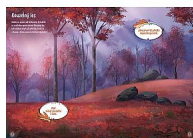

Jiri Models 4282-0 Moje první samolepkování Ledové království

» Děti » Samolepkové knížky » Samolepkové knížky, Moje první samolepkování

Značka	JIRI MODELS
Kód zboží	551-013142820
Jednotka	ks
Balení	1

S touto kouzelnou samolepkovou knížkou od českého výrobce Jiri Models se mohou děti vydat do zasněženého světa krále Elsy, odvážné Anny, veselého sněhuláka Olafa a jejich přátel. Titul je vytvořen speciálně pro malé fanoušky pohádky Frozen a představuje ideální první kreativní aktivitu pro děti od 3 let.

Dostupnost:

Skladem

Jiri Models 4282-0 Moje první samolepkování Ledové království

» Děti » Samolepkové knížky » Samolepkové knížky, Moje první samolepkování

Popis

Co obsahuje knížka □ Magické ilustrace: Děti si nalepí své oblíbené postavičky – Elsu, Annu, Olafa, Kristoffa či Svena – do zimních pohádkových scén. □ Interaktivní tvoření: Samolepky lze odlepovat a nalepovat znovu a znovu, což podporuje kreativitu, prostorové uvažování a jemnou motoriku. □ Vzdělávací prvek: Součástí tvoření je i rozšiřování slovní zásoby, pojmenovávání postav a jejich vlastností. □ Tvořivá zábava mimo obrazovky: Ideální zábava pro děti bez potřeby elektroniky Pro koho je ideální □ Perfektní dárek pro narozeniny, Vánoce nebo jako odměna □ Hodně porce kreativity v domácím tvoření i během cest □ (Alternativa ke kreslení pro nejmenší děti, která rozvíjí koncentraci i tvořivé myšlení „Moje první samolepkování – Ledové království“ je nejen vstupní branou do pohádkového světa, ale zároveň je to učebnice hrou – rozvíjí jemnou motoriku, jazyk a kreativitu dítěte. Je ideální jako první knihovnička se samolepkami, kterou kupujete jako dárek nebo aktivitu mimo digitální svět

Parametry zboží

Případné další naskladnění	7 dnů
Rozměr (mm)	240 x 170 x 3
Motivové série	Ledové království