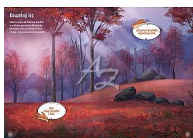

Jiri Models 4282-0 Moje první samolepkování Ledové království

» Děti » Samolepkové knížky » Samolepkové knížky, Moje první samolepkování

Značka	JIRI MODELS
Kód zboží	551-013142820
Jednotka	ks
Balení	1

S touto kouzelnou samolepkovou knížkou od českého výrobce Jiri Models se mohou děti vydat do zasněženého světa krále Elsy, odvážné Anny, veselého sněhuláka Olafa a jejich přátel. Titul je vytvořen speciálně pro malé fanoušky pohádky Frozen a představuje ideální první kreativní aktivitu pro děti od 3 let.

Dostupnost:

Skladem u dodavatele

Jiri Models 4282-0 Moje první samolepkování Ledové království

» Děti » Samolepkové knížky » Samolepkové knížky, Moje první samolepkování

Popis

Co obsahuje knížka □ Magické ilustrace: Děti si nalepí své oblíbené postavičky – Elsu, Annu, Olafa, Kristoffa či Svena – do zimních pohádkových scén. □ Interaktivní tvoření: Samolepky lze odlepovat a nalepovat znovu a znovu, což podporuje kreativitu, prostorové uvažování a jemnou motoriku. □ Vzdělávací prvek: Součástí tvoření je i rozšiřování slovní zásoby, pojmenovávání postav a jejich vlastností. □ Tvořivá zábava mimo obrazovky: Ideální zábava pro děti bez potřeby elektroniky Pro koho je ideální □ Perfektní dárek pro narozeniny, Vánoce nebo jako odměna □ Hodně porce kreativity v domácím tvoření i během cest □ (Alternativa ke kreslení pro nejmenší děti, která rozvíjí koncentraci i tvořivé myšlení „Moje první samolepkování – Ledové království“ je nejen vstupní branou do pohádkového světa, ale zároveň je to učebnice hrou – rozvíjí jemnou motoriku, jazyk a kreativitu dítěte. Je ideální jako první knihovnička se samolepkami, kterou kupujete jako dárek nebo aktivitu mimo digitální svět

Parametry zboží

Případné další naskladnění	7 dnů
Rozměr (mm)	240 x 170 x 3
Motivové série	Ledové království