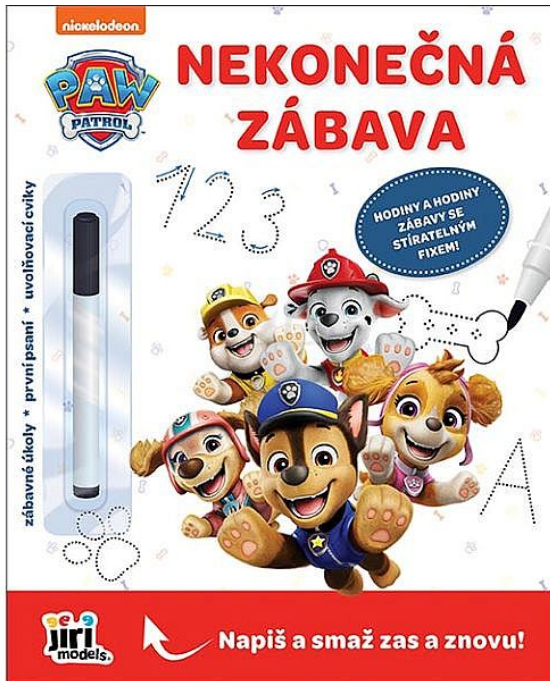

Jiri Models 4243-1 Nekonečná zábava Tlapková patrola

» Děti » Aktivity » Nekonečná zábava

Popis

Co najdete v knížce: □ Barevné ilustrace s oblíbenými členy Tlapkové patroly jako jsou Chase, Marshall, Skye či Rubble. □ Opakovaně použitelná samolepky – snadno se lepí, odlepí a znovu využijí. □ Kreativní scény plné dobrodružství, kde si děti mohou příběhy vymýšlet samy. Rozvoj dovedností □ Rozvoj jemné motoriky – nalepování a přemísťování nálepek pomáhá dětským ručkám zdokonalovat se. □ Podpora kreativity a fantazie – dítě tvoří vlastní příběhy a scénáře. □ Učení hrou – pojmenování postav, barvy a situace přirozeně rozšiřuje slovní zásobu.

Značka

[JIRI MODELS](#)

Kód zboží

552-011042431

Jednotka

ks

Balení

1

Pro malé fanoušky statečných psích hrdinů přichází zábavná a kreativní aktivita v podobě samolepkového sešitu „Nekonečná zábava – Tlapková patrola“. Je to hravý způsob, jak trénovat jemnou motoriku, bav se i učit hrou, a navíc objevovat svět oblíbeného seriálu.

Dostupnost:

Skladem

Parametry zboží

Případné další naskladnění

7 dnů

Rozměr (mm)

280x230x17

Motivové série