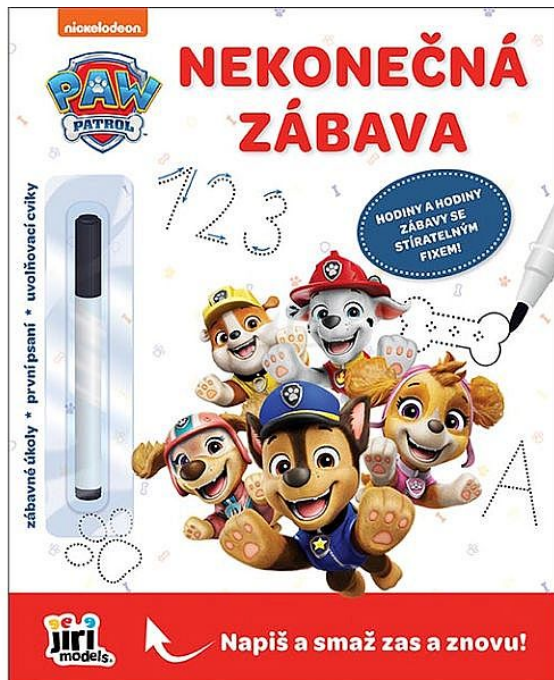

Jiri Models 4243-1 Nekonečná zábava Tlapková patrola

» Děti » Aktivita » Nekonečná zábava

Popis

Co najdete v knížce: □ Barevné ilustrace s oblíbenými členy Tlapkové patroly jako jsou Chase, Marshall, Skye či Rubble. □ Opakovaně použitelná samolepky – snadno se lepí, odlepí a znovu využijí. □ Kreativní scény plné dobrodružství, kde si děti mohou příběhy vymýšlet samy. Rozvoj dovedností □ Rozvoj jemné motoriky – nalepování a přemísťování nálepek pomáhá dětským ručkám zdokonalovat se. □ Podpora kreativity a fantazie – dítě tvoří vlastní příběhy a scénáře. □ Učení hrou – pojmenování postav, barvy a situace přirozeně rozšiřuje slovní zásobu.

Značka

[JIRI MODELS](#)

Kód zboží

552-011042431

Jednotka

ks

Balení

1

Pro malé fanoušky statečných psích hrdinů přichází zábavná a kreativní aktivita v podobě samolepkového sešitu „Nekonečná zábava – Tlapková patrola“. Je to hravý způsob, jak trénovat jemnou motoriku, bav se i učit hrou, a navíc objevovat svět oblíbeného seriálu.

Dostupnost:

Skladem

Parametry zboží

Případné další naskladnění

7 dnů

Rozměr (mm)

280x230x17

Motivové série