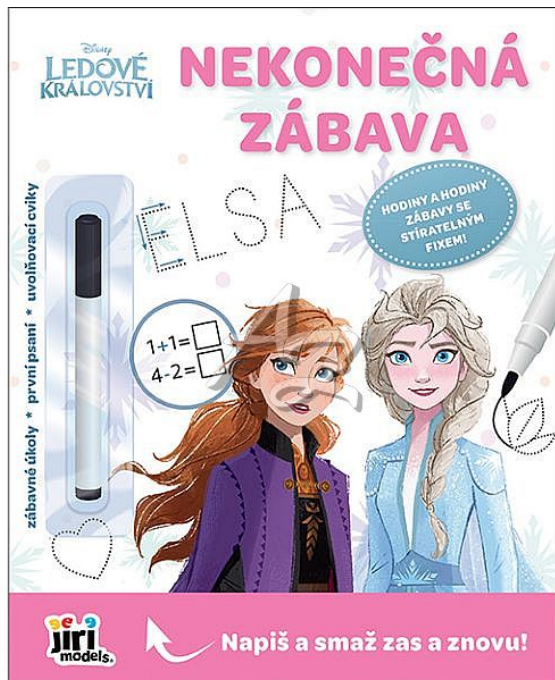

Jiri Models 4241-7 Nekonečná zábava Ledové království

» Děti » Aktivita » Nekonečná zábava

Značka	JIRI MODELS
Kód zboží	552-011042417
Jednotka	ks
Balení	1

Vydejte se s dětmi do kouzelného světa plného sněhu, princezen a přátelství! Kreativní sešit „Nekonečná zábava – Ledové království“ je skvělou volbou pro malé fanoušky oblíbeného animovaného filmu. Vedu hravou a přitom edukační cestou rozvíjí dítě jemné pohyby ruky, motoriku a připravuje je na psaní – a to všechno ve společnosti Elsy, Anny, Olafa, Kristoffa a jejich přátel.

Dostupnost:

Skladem u dodavatele

Jiri Models 4241-7 Nekonečná zábava Ledové království

» Děti » Aktivity » Nekonečná zábava

Popis

Co najdete v knížce: □ 20-21 stíratelných stran s ábecedními a grafomotorickými úlohami. Děti procvičí obloučky, kruhy, čáry a křivky, které připravují ruku na psaní písmen.. □ Kreativní cviky - od spojovaček a bludišť až po jednoduché kresby a logické hádanky inspirované světem Frozen. □ Opakované použití - díky fixu lze stránky vyplňovat, setřít a plnit znovu.. □ Vývoj motoriky a koncentrace - strukturované úkoly podporují soustředění, jemné pohyby a sebevědomí dítěte při školní činnosti. Klíčové výhody □ Rozvoj jemné motoriky - ideální příprava na psaní. □ Vzdělávání hravou formou - dítě se učí a tvoří současně. □ Inspirace z oblíbeného filmu - Elsa, Anna, Olaf a spol. jsou skvělou motivací. □ Pro opakované používání - může se prolínat do pravidelného tvoření i během dovolené, cesty či volných dní. Tip: Sešit doporučujeme jako první krok v přípravě na psaní, ideálně ve spojení s dalším kreativním materiálem od Jiri Models - např. omalovánkami, samolepkovými knížkami nebo logickými úkoly s podobnou tematikou.

Parametry zboží

Případné další naskladnění	7 dnů
Rozměr (mm)	280x230x17
Motivové série	Ledové království