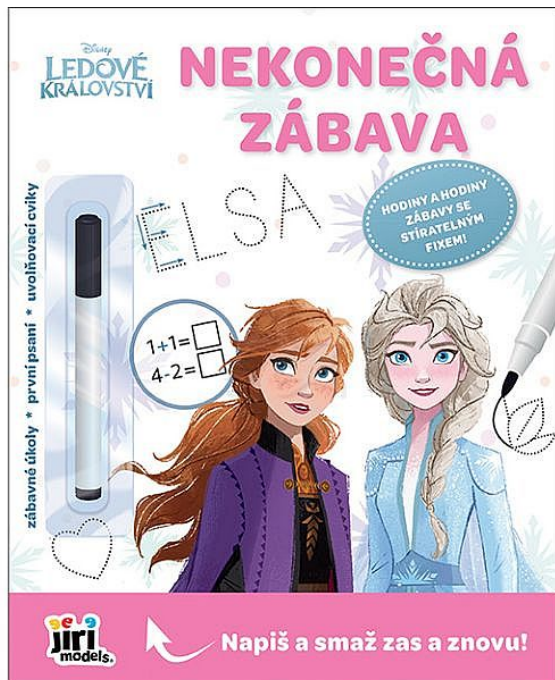

Jiri Models 4241-7 Nekonečná zábava Ledové království

» Děti » Aktivity » Nekonečná zábava

Značka	JIRI MODELS
Kód zboží	552-011042417
Jednotka	ks
Balení	1

Vydejte se s dětmi do kouzelného světa plného sněhu, princezen a přátelství! Kreativní sešit „Nekonečná zábava – Ledové království“ je skvělou volbou pro malé fanoušky oblíbeného animovaného filmu. Vedu hravou a přitom edukační cestou rozvíjí dítě jemné pohyby ruky, motoriku a připravuje je na psaní – a to všechno ve společnosti Elsy, Anny, Olafa, Kristoffa a jejich přátel.

Dostupnost:

Skladem u dodavatele

Jiri Models 4241-7 Nekonečná zábava Ledové království

» Děti » Aktivity » Nekonečná zábava

Popis

Co najdete v knížce: □ 20-21 stíratelných stran s ábecedními a grafomotorickými úlohami. Děti procvičí obloučky, kruhy, čáry a křivky, které připravují ruku na psaní písmen.. □ Kreativní cviky - od spojovaček a bludišť až po jednoduché kresby a logické hádanky inspirované světem Frozen. □ Opakované použití - díky fixu lze stránky vyplňovat, setřít a plnit znovu.. □ Vývoj motoriky a koncentrace - strukturované úkoly podporují soustředění, jemné pohyby a sebevědomí dítěte při školní činnosti. Klíčové výhody □ Rozvoj jemné motoriky - ideální příprava na psaní. □ Vzdělávání hravou formou - dítě se učí a tvoří současně. □ Inspirace z oblíbeného filmu - Elsa, Anna, Olaf a spol. jsou skvělou motivací. □ Pro opakované používání - může se prolínat do pravidelného tvoření i během dovolené, cesty či volných dní. Tip: Sešit doporučujeme jako první krok v přípravě na psaní, ideálně ve spojení s dalším kreativním materiálem od Jiri Models - např. omalovánkami, samolepkovými knížkami nebo logickými úkoly s podobnou tematikou.

Parametry zboží

Případné další naskladnění	7 dnů
Rozměr (mm)	280x230x17
Motivové série	Ledové království