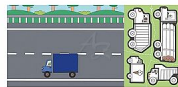

Jiri Models 3814-4 Stříhej, maluj, nalepuj! Doprava

» Děti » Aktivity » Stříhej, maluj, nalepuj!

Popis

Stříhej, maluj, nalepuj! Doprava - Velikost: 260 x 188 x 7 mm - Motiv: Doprava - 8 složených obrázků s barevným pozadím - Oddělitelný list s obrázky k domalování, vystřížení a dolepení na barevné pozadí