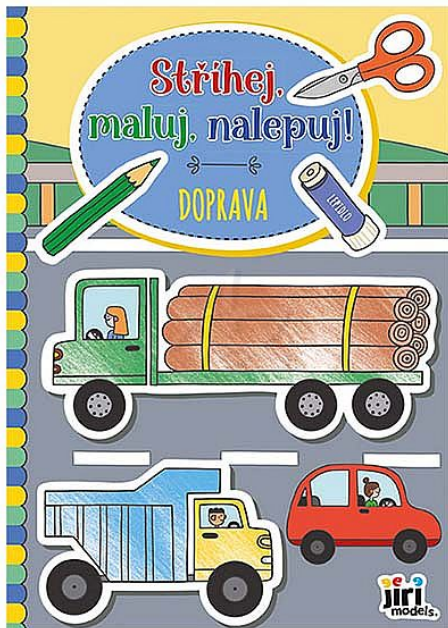

Jiri Models 3814-4 Stříhej, maluj, nalepuj! Doprava

» Děti » Aktivity » Stříhej, maluj, nalepuj!

Značka

JIRI MODELS

Kód zboží

551-016738144

Jednotka

ks

Balení

1

Titul obsahuje 8 složených obrázků s barevným pozadím a oddělitelným listem s obrázky k domalování, vystřížení a dolepení na barevné pozadí.

Dostupnost:

Skladem

Popis

Stříhej, maluj, nalepuj! Doprava - Velikost: 260 x 188 x 7 mm - Motiv: Doprava - 8 složených obrázků s barevným pozadím - Oddělitelný list s obrázky k domalování, vystřížení a dolepení na barevné pozadí