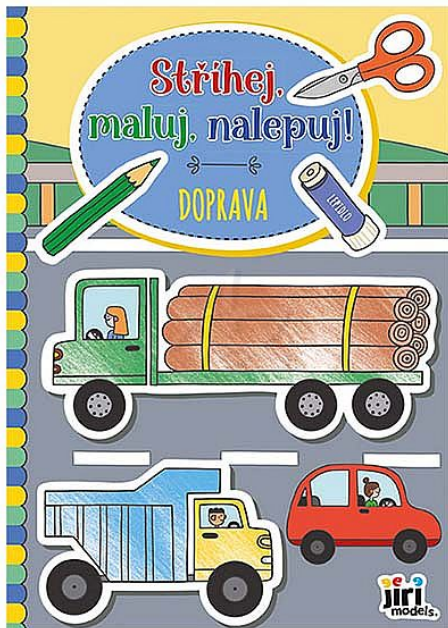

Jiri Models 3814-4 Stříhej, maluj, nalepuj! Doprava

» Děti » Aktivity » Stříhej, maluj, nalepuj!

Popis

Stříhej, maluj, nalepuj! Doprava - Velikost: 260 x 188 x 7 mm - Motiv: Doprava - 8 složených obrázků s barevným pozadím - Oddělitelný list s obrázky k domalování, vystřížení a dolepení na barevné pozadí

Značka

JIRI MODELS

Kód zboží

551-016738144

Jednotka

ks

Balení

1

Motivové série

Doprava