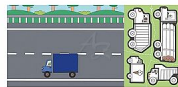

Jiri Models 3814-4 Stříhej, maluj, nalepuj! Doprava

» Děti » Aktivity » Stříhej, maluj, nalepuj!

Značka

JIRI MODELS

Kód zboží

551-016738144

Jednotka

ks

Balení

1

Titul obsahuje 8 složených obrázků s barevným pozadím a oddělitelným listem s obrázky k domalování, vystřížení a dolepení na barevné pozadí.

Dostupnost:

Skladem

Popis

Stříhej, maluj, nalepuj! Doprava - Velikost: 260 x 188 x 7 mm - Motiv: Doprava - 8 složených obrázků s barevným pozadím - Oddělitelný list s obrázky k domalování, vystřížení a dolepení na barevné pozadí