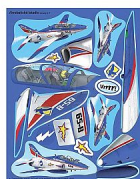

# Jiri Models 3762-8 Poskládej si Letadla

» Děti » Samolepkové knížky » Poskládej si

## Popis

Samolepková knížka, Poskládej si, Letadla - Velikost: 304 x 238 x 4 mm - Motiv: letadla - 24 velkých obrázků - 10 samolepek k dolepení

Značka

[JIRI MODELS](#)

Kód zboží

551-014237628

Jednotka

ks

Balení

1

Samolepková knížka obsahuje 24 velkých obrázků a 10 listů samolepek k jejich dolepení. Děti dolepují jednotlivé části a vytváří tak celkový obrázek.

Dostupnost:

Skladem