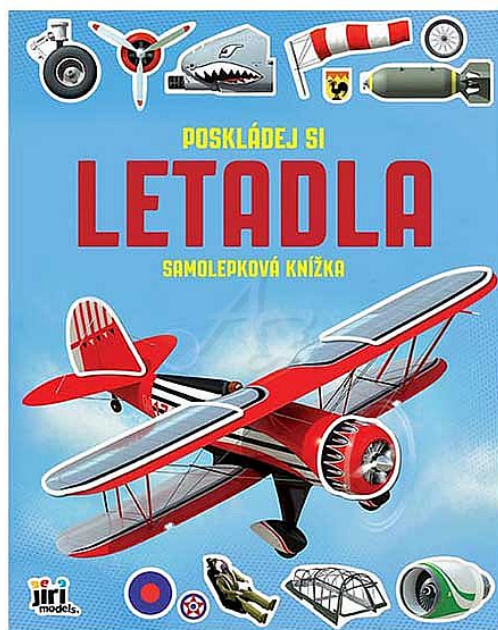

# Jiri Models 3762-8 Poskládej si Letadla

» Děti » Samolepkové knížky » Poskládej si

## Popis

Samolepková knížka, Poskládej si, Letadla - Velikost: 304 x 238 x 4 mm - Motiv: letadla - 24 velkých obrázků - 10 samolepek k dolepení

Značka

[JIRI MODELS](#)

Kód zboží

551-014237628

Jednotka

ks

Balení

1

Samolepková knížka obsahuje 24 velkých obrázků a 10 listů samolepek k jejich dolepení. Děti dolepují jednotlivé části a vytváří tak celkový obrázek.

Dostupnost:

Skladem