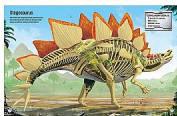

Jiri Models 3761-1 Poskládej si Dinosauři

» Děti » Samolepkové knížky » Poskládej si

Popis

Samolepková knížka, Poskládej si, Dinosauři - Velikost: 304 x 238 x 4 mm - Motiv: dinosauři - 24 velkých obrázků - 10 listů samolepek k jejich dolepení

Samolepková knížka obsahuje 24 velkých obrázků a 10 listů samolepek k jejich dolepení. Děti dolepují jednotlivé části a vytváří tak celkový obrázek.

Dostupnost:

Skladem u dodavatele

Parametry zboží

Případné další naskladnění