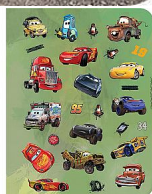

# Jiri Models 3547-1 100 samolepek s omalovánkami Auta

» Děti » Omalovánky » 100 samolepek s omalovánkami

## Popis

Omalovánky obsahují 24 stran plných omalovánek a aktivit a více než 100 metalických a papírových samolepek k dolepení a ozdobení.

Značka	<a href="#">JIRI MODELS</a>
Kód zboží	550-013035471
Jednotka	ks
Balení	1

## Parametry zboží

Případné další naskladnění	7 dnů
Značka	JIRI MODELS
Motivové série	Auta