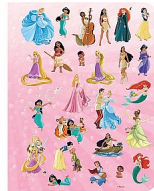

# Jiri Models 3546-4 100 samolepek s omalovánkami Disney Princezny

» Děti » Omalovánky » 100 samolepek s omalovánkami

## Popis

Omalovánky obsahují 24 stran plných omalovánek a aktivit a více než 100 metalických a papírových samolepek k dolepení a ozdobení.

Značka	<a href="#">JIRI MODELS</a>
Kód zboží	550-013035464
Jednotka	ks
Balení	1

## Parametry zboží

Případné další naskladnění	7 dnů
Značka	JIRI MODELS
Motivové série	Disney Princezny