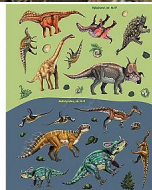

# Jiri Models 3404-7 500 samolepek Dinosauři

» Děti » Samolepkové knížky » 500 samolepek

## Popis

Titul většího formátu s barevným foliovým efektem na obálce obsahuje 24 barevných stran a víc enež 500 samolepek k dolepení a ozdobení v oblíbených pohádkových motivech.

Značka

[JIRI MODELS](#)

Kód zboží